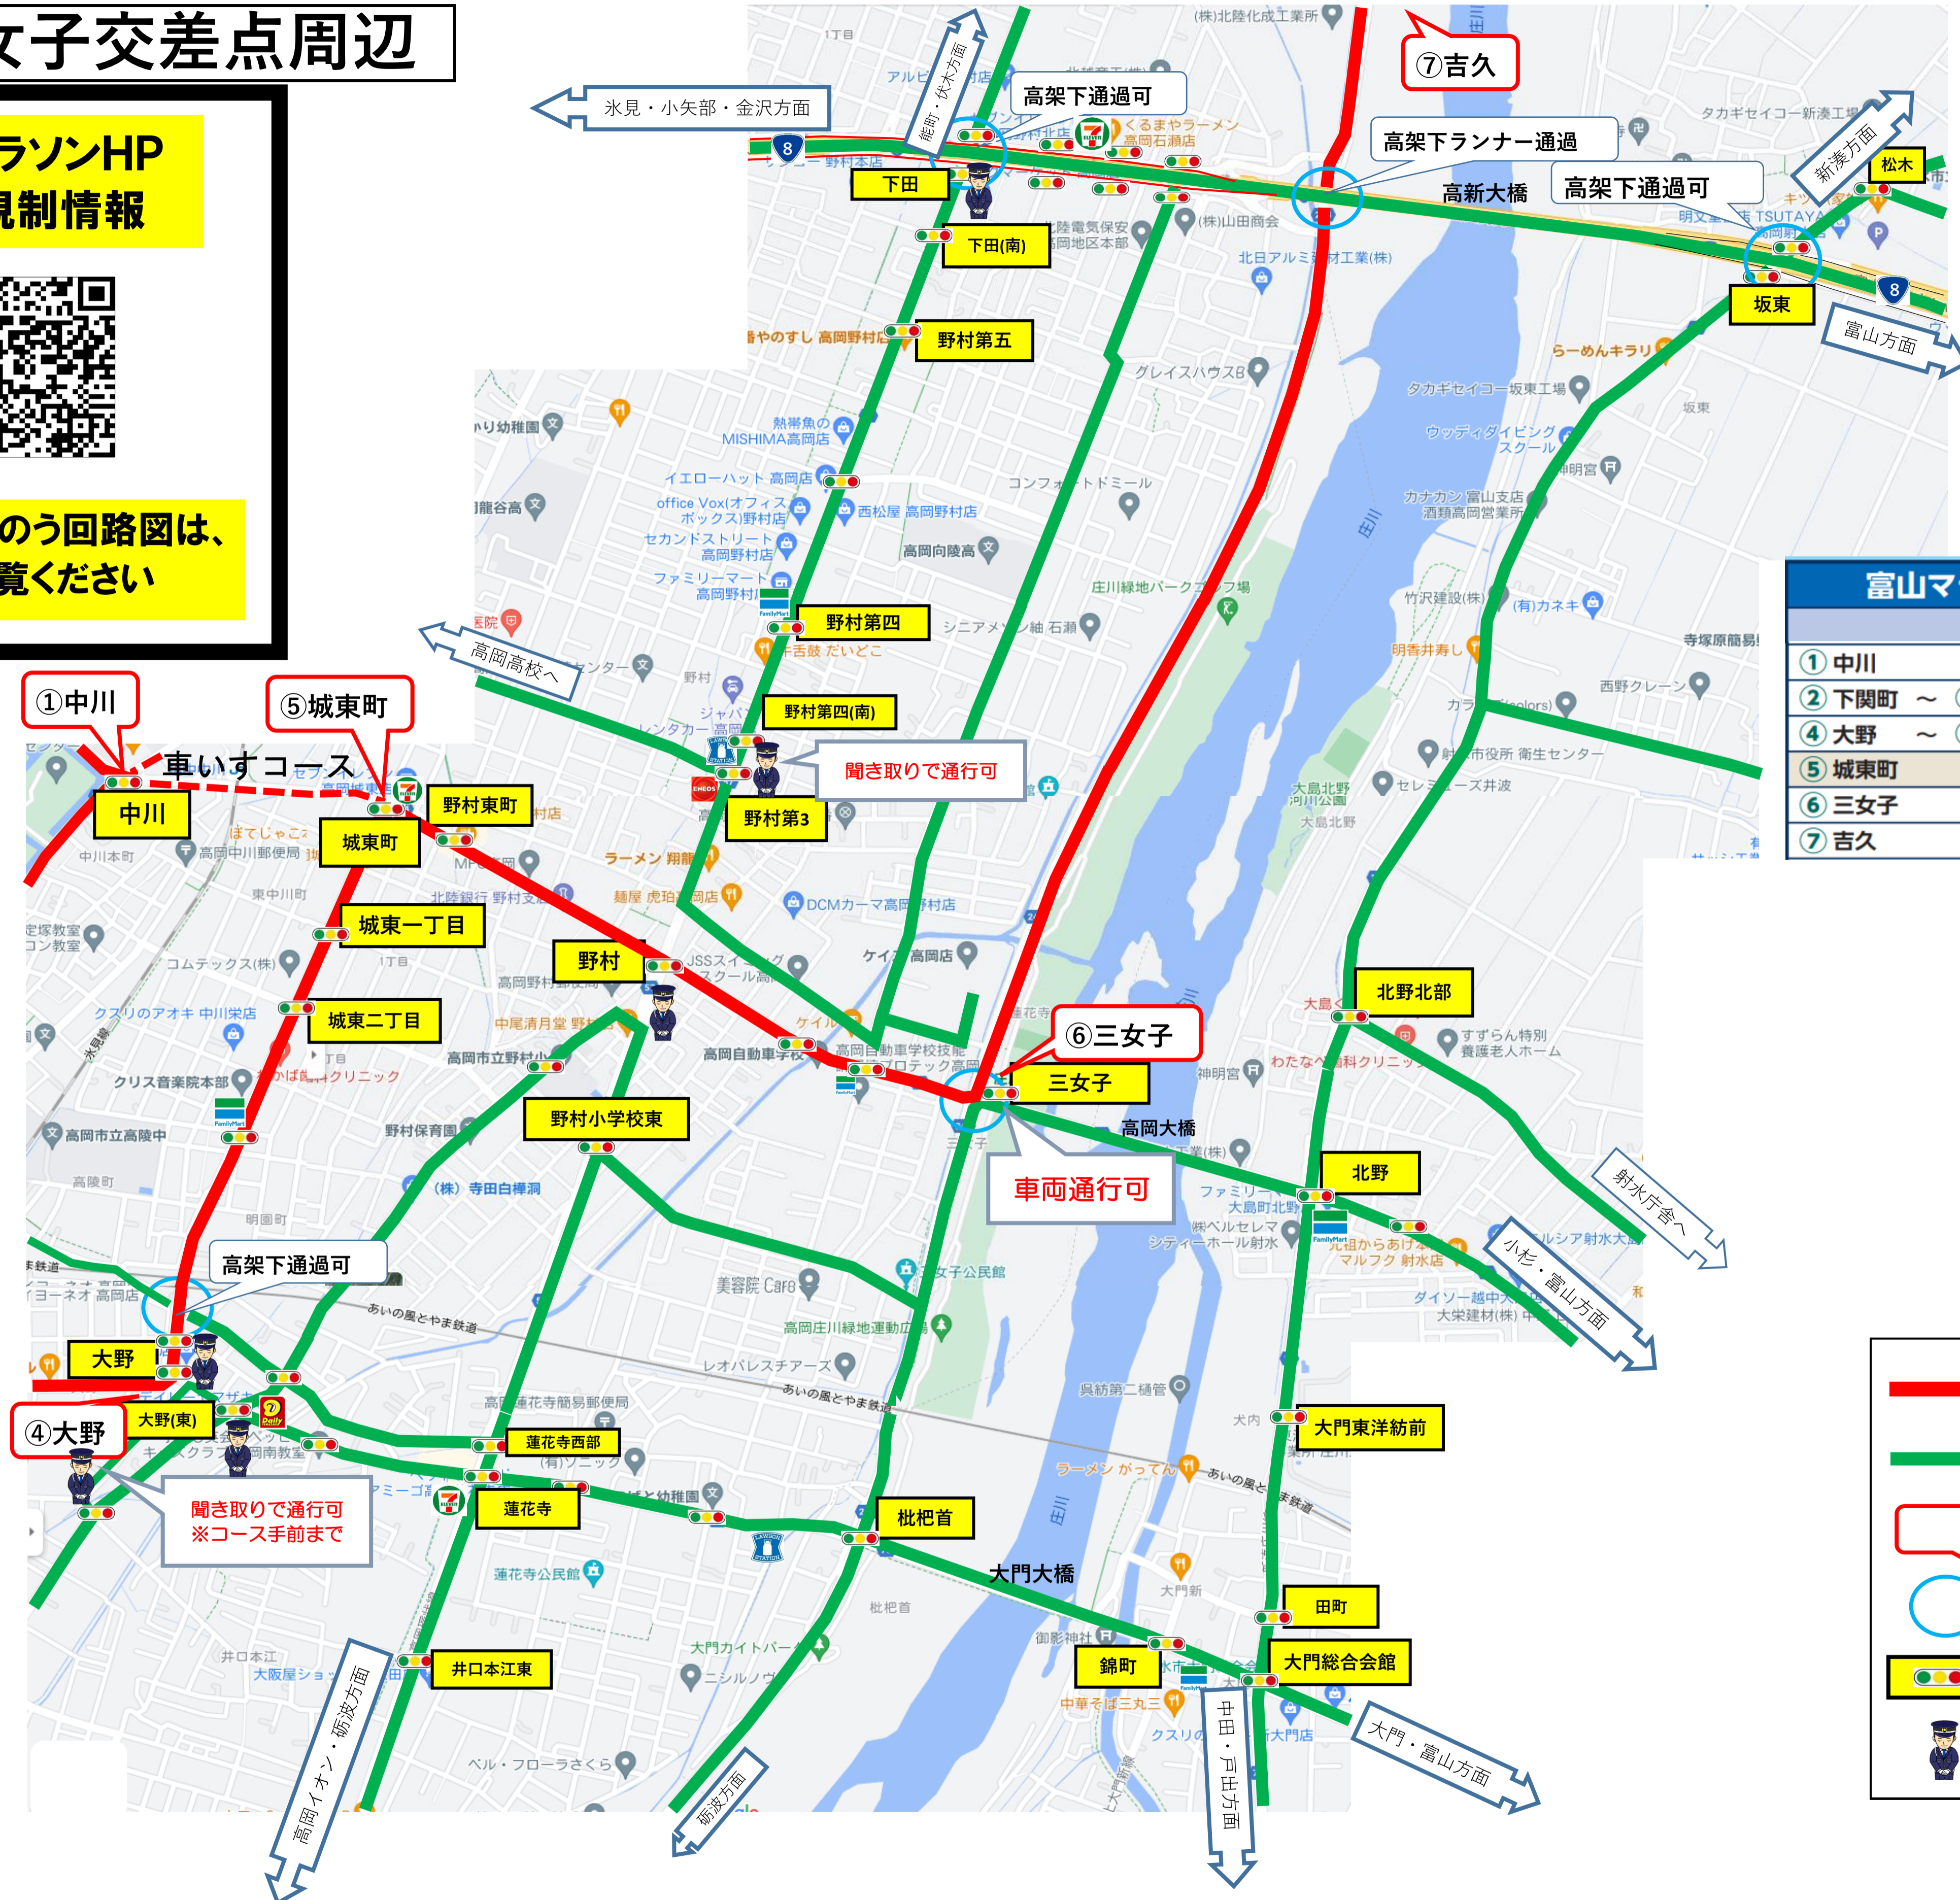

4 三女子交差点周辺

富山マラソンHP
交通規制情報

その他エリアのう回路図は、
こちらからご覧ください

規制区間	規制時間
① 中川 ~ ② 下関町	8:30 ~ 10:05
② 下関町 ~ ③ 赤祖父(南) ~ ④ 大野	8:35 ~ 10:45
④ 大野 ~ ⑤ 城東町 ~ ⑥ 三女子	8:40 ~ 11:10
⑤ 城東町 ~ ① 中川 (車いすコース)	8:30 ~ 11:10
⑥ 三女子 ~ ⑦ 吉久	9:00 ~ 11:40
⑦ 吉久 ~ ⑧ 本町	9:15 ~ 12:15

- マラソンコース
- う回路
- 規制区間主要交差点
- 通行可能箇所
- 交差点名
- 警備員