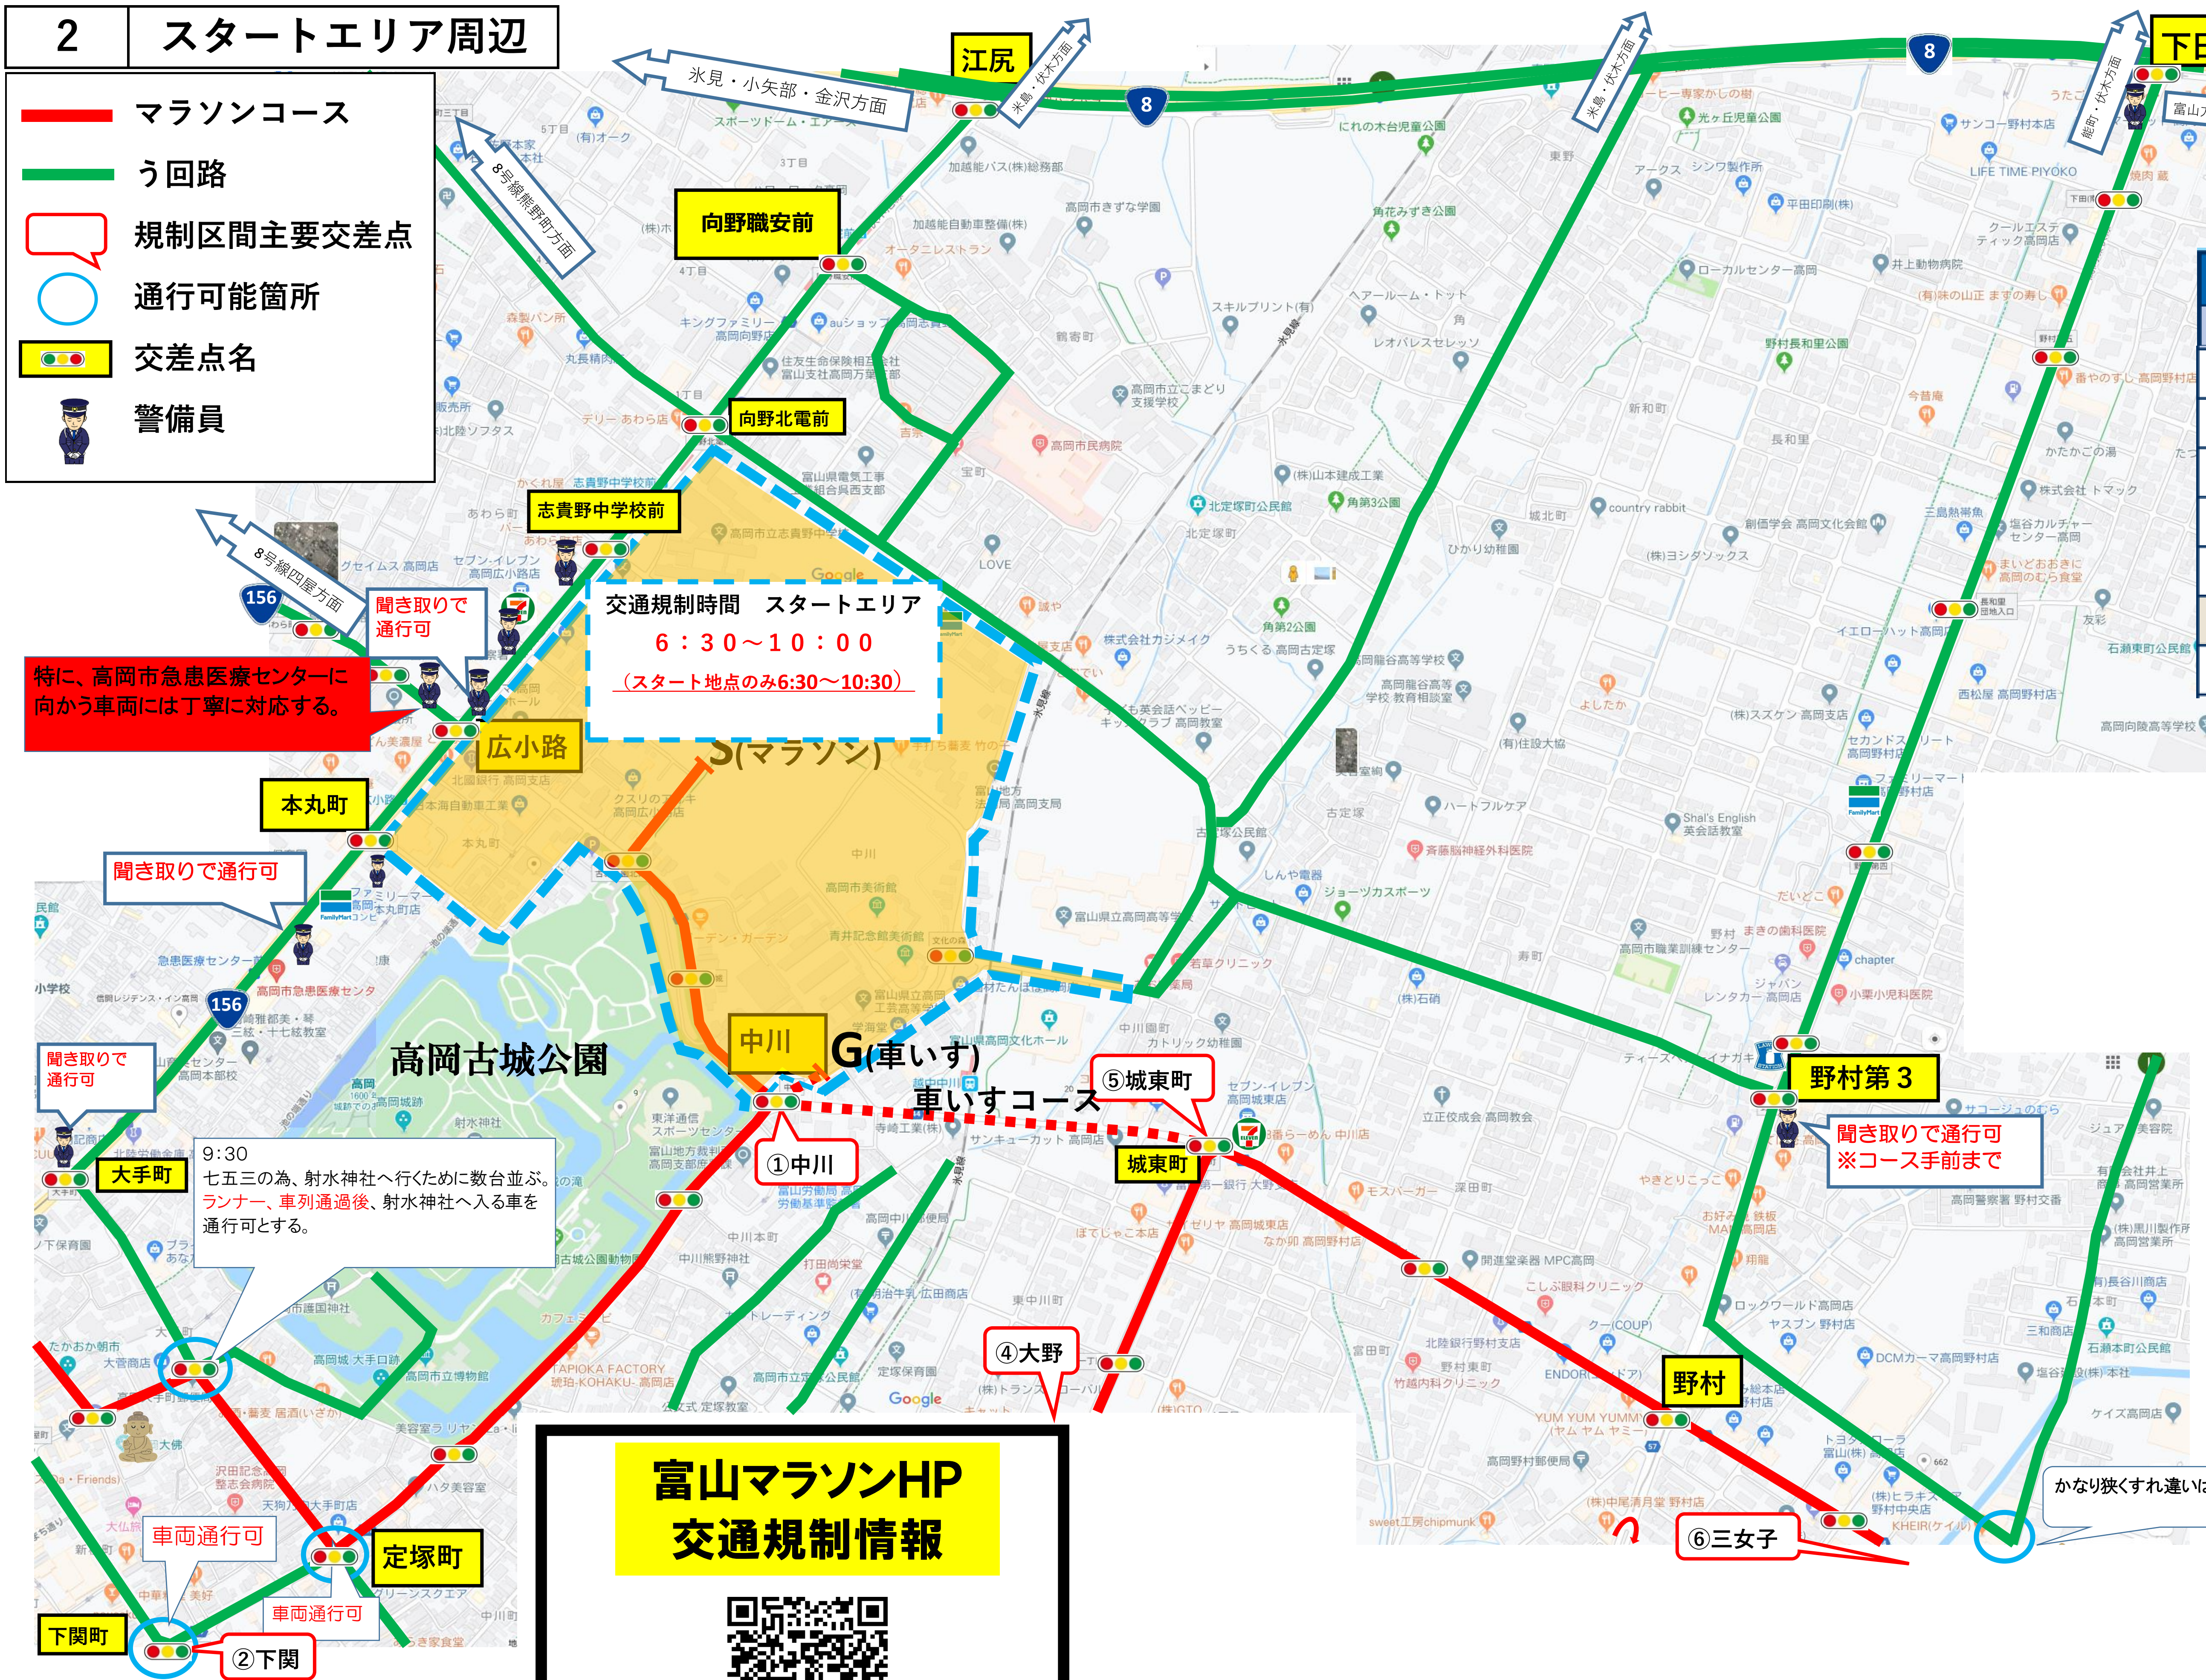

2 スタートエリア周辺

- マラソンコース
- う回路
- 規制区間主要交差点
- 通行可能箇所
- 交差点名
- 警備員

富山マラソン2025交通規制区間・時間	
規制区間	規制時間
⑤ スタートエリア	6:30 ~ 10:00
※スタート地点のみ 	6:30 ~ 10:30
① 中川 ~ ② 下関町	8:30 ~ 10:05
② 下関町 ~ ③ 赤祖父(南) ~ ④ 大野	8:35 ~ 10:45
④ 大野 ~ ⑤ 城東町 ~ ⑥ 三女子	8:40 ~ 11:10
⑤ 城東町 ~ ① 中川 ●●●● (車いすコース)	8:30 ~ 11:10
⑥ 三女子 ~ ⑦ 吉久	9:00 ~ 11:40

特に、高岡市急患医療センターに向かう車両には丁寧に対応する。

交通規制時間 スタートエリア
6:30~10:00
(スタート地点のみ6:30~10:30)

聞き取りで通行可

聞き取りで通行可

9:30
七五三の為、射水神社へ行くために数台並ぶ。
ランナー、車列通過後、射水神社へ入る車を
通行可とする。

車両通行可

車両通行可

富山マラソンHP
交通規制情報

その他エリアのう回路図は、
こちらからご覧ください

聞き取りで通行可
※コース手前まで

かなり狭くすれ違いは出来ない