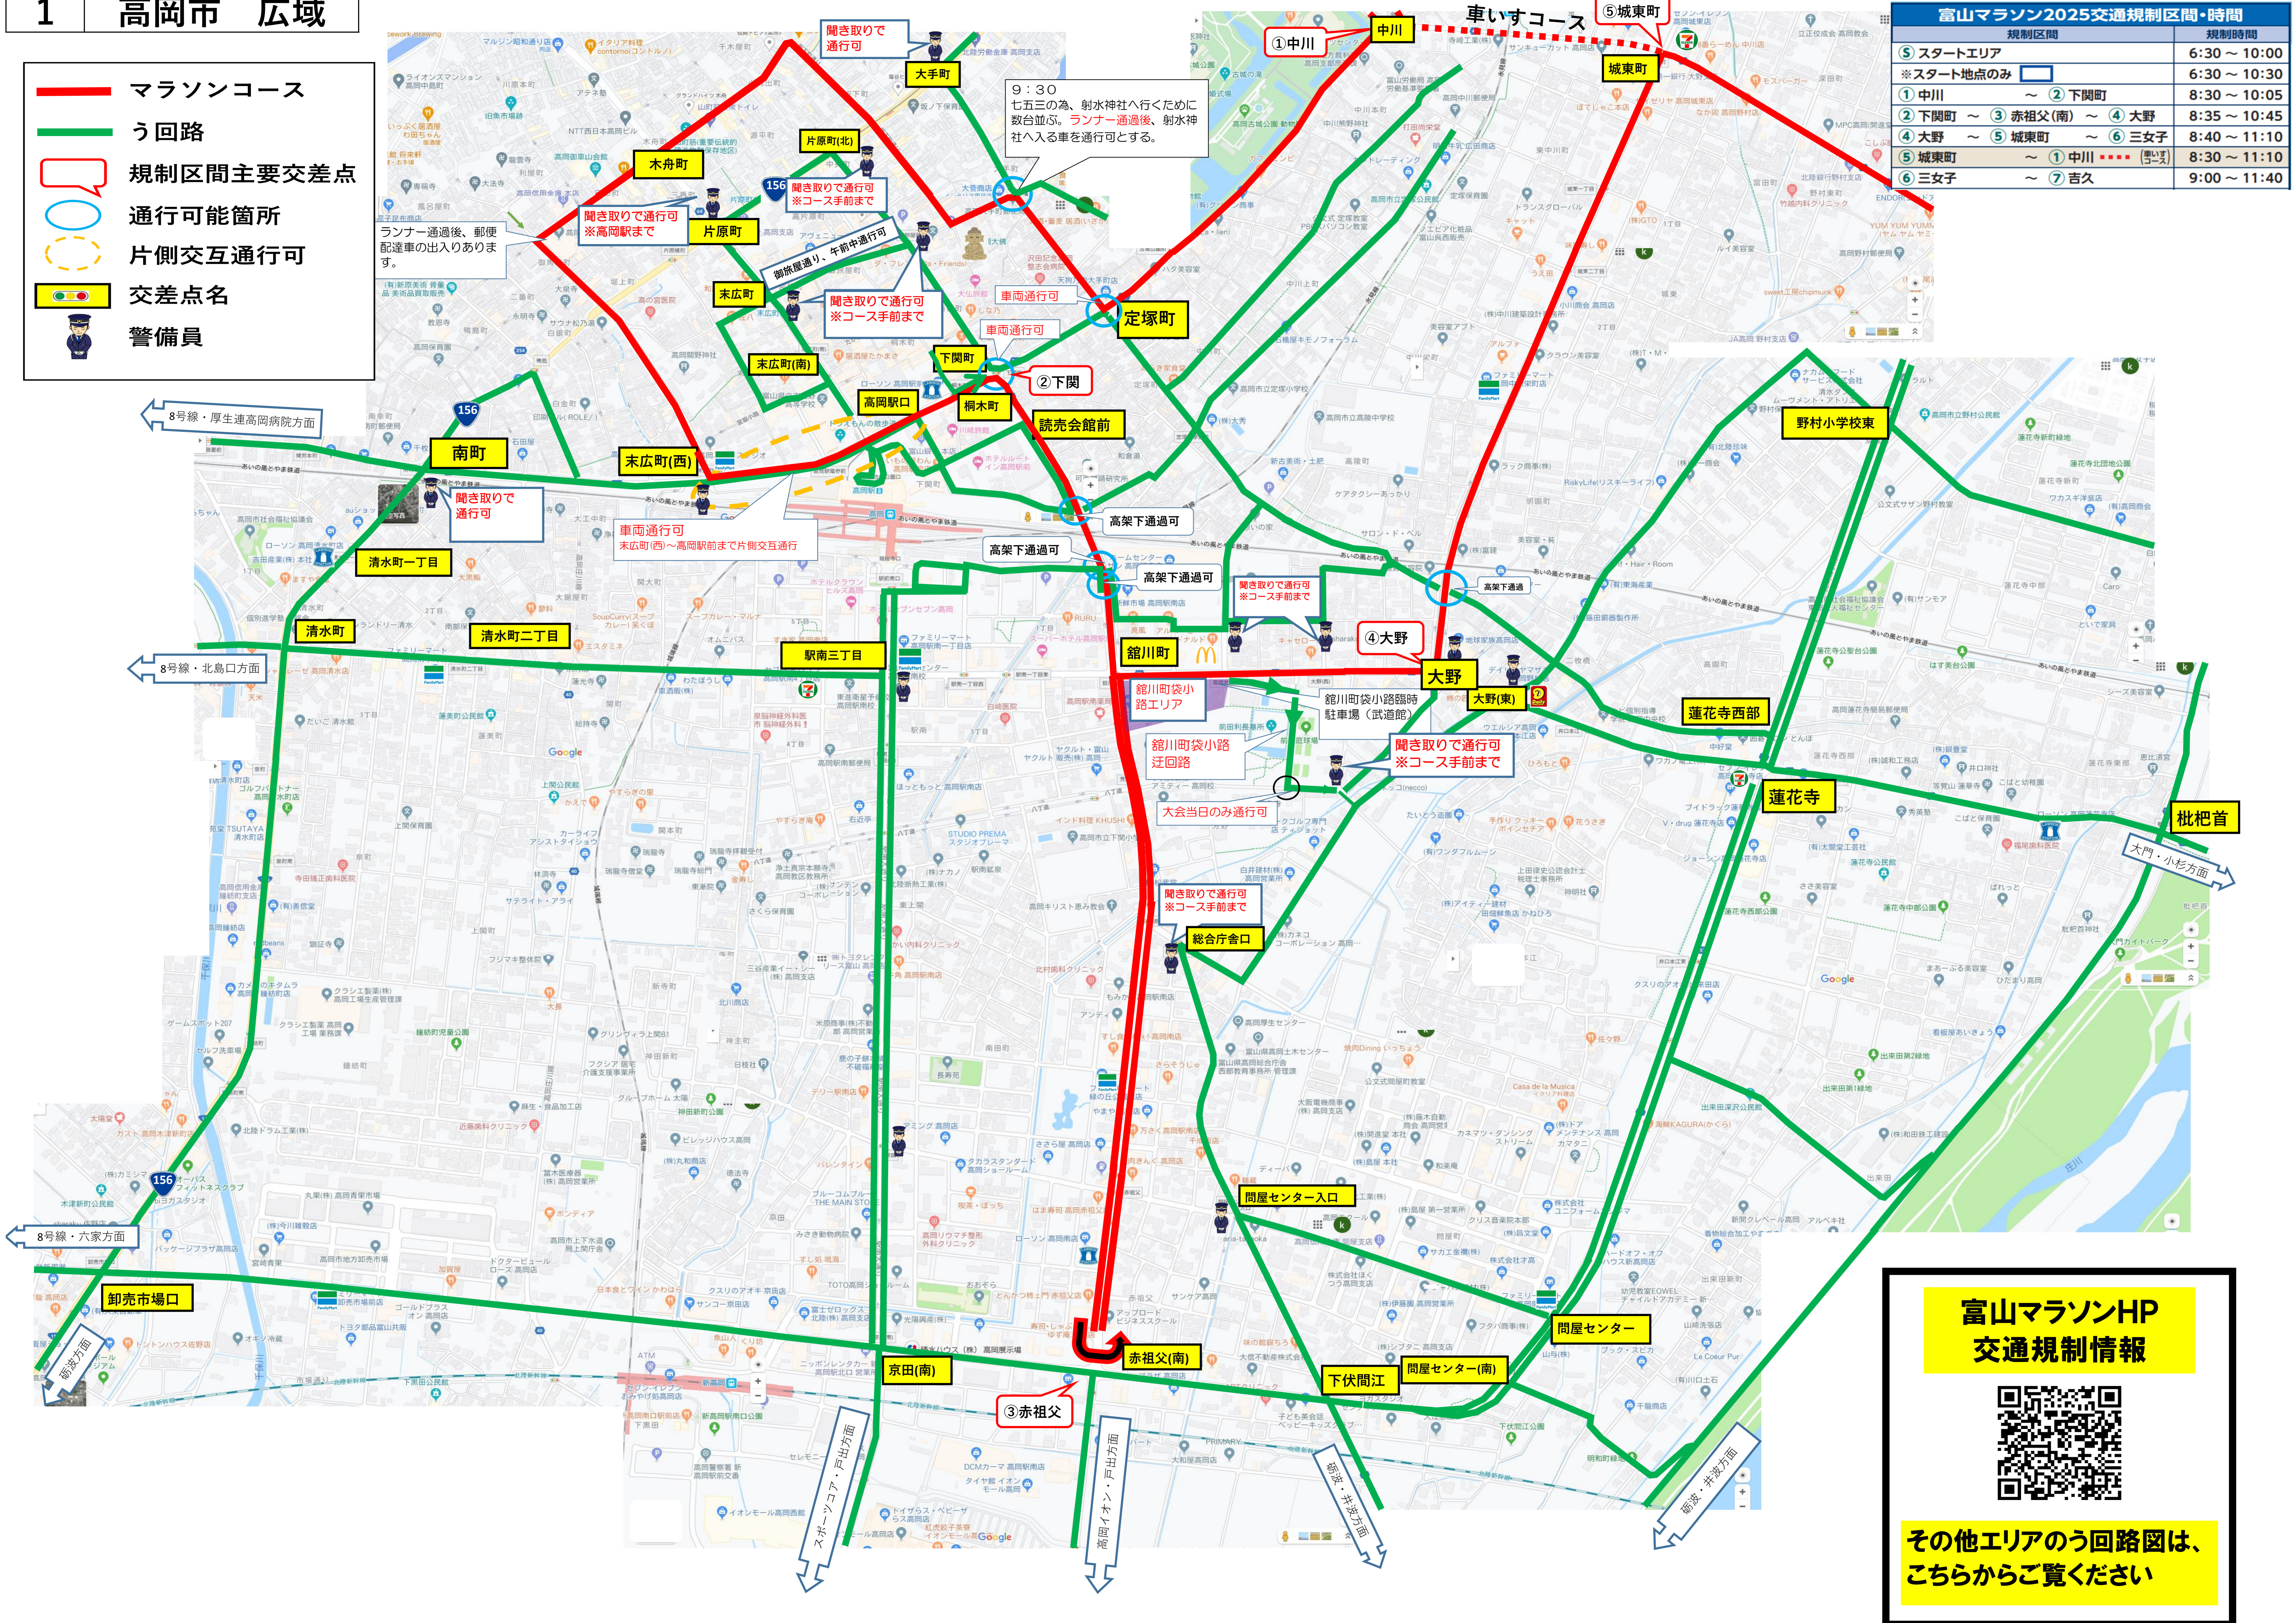

1 高岡市 広域

- マラソンコース
- う回路
- 規制区間主要交差点
- 通行可能箇所
- 片側交互通行可
- 交差点名
- 警備員

規制区間	規制時間
⑤ スタートエリア	6:30 ~ 10:00
※スタート地点のみ	6:30 ~ 10:30
① 中川 ~ ② 下関町	8:30 ~ 10:05
② 下関町 ~ ③ 赤祖父(南) ~ ④ 大野	8:35 ~ 10:45
④ 大野 ~ ⑤ 城東町 ~ ⑥ 三女子	8:40 ~ 11:10
⑤ 城東町 ~ ① 中川	8:30 ~ 11:10
⑥ 三女子 ~ ⑦ 吉久	9:00 ~ 11:40

**富山マラソンHP
交通規制情報**

その他エリアのう回路図は、
こちらからご覧ください