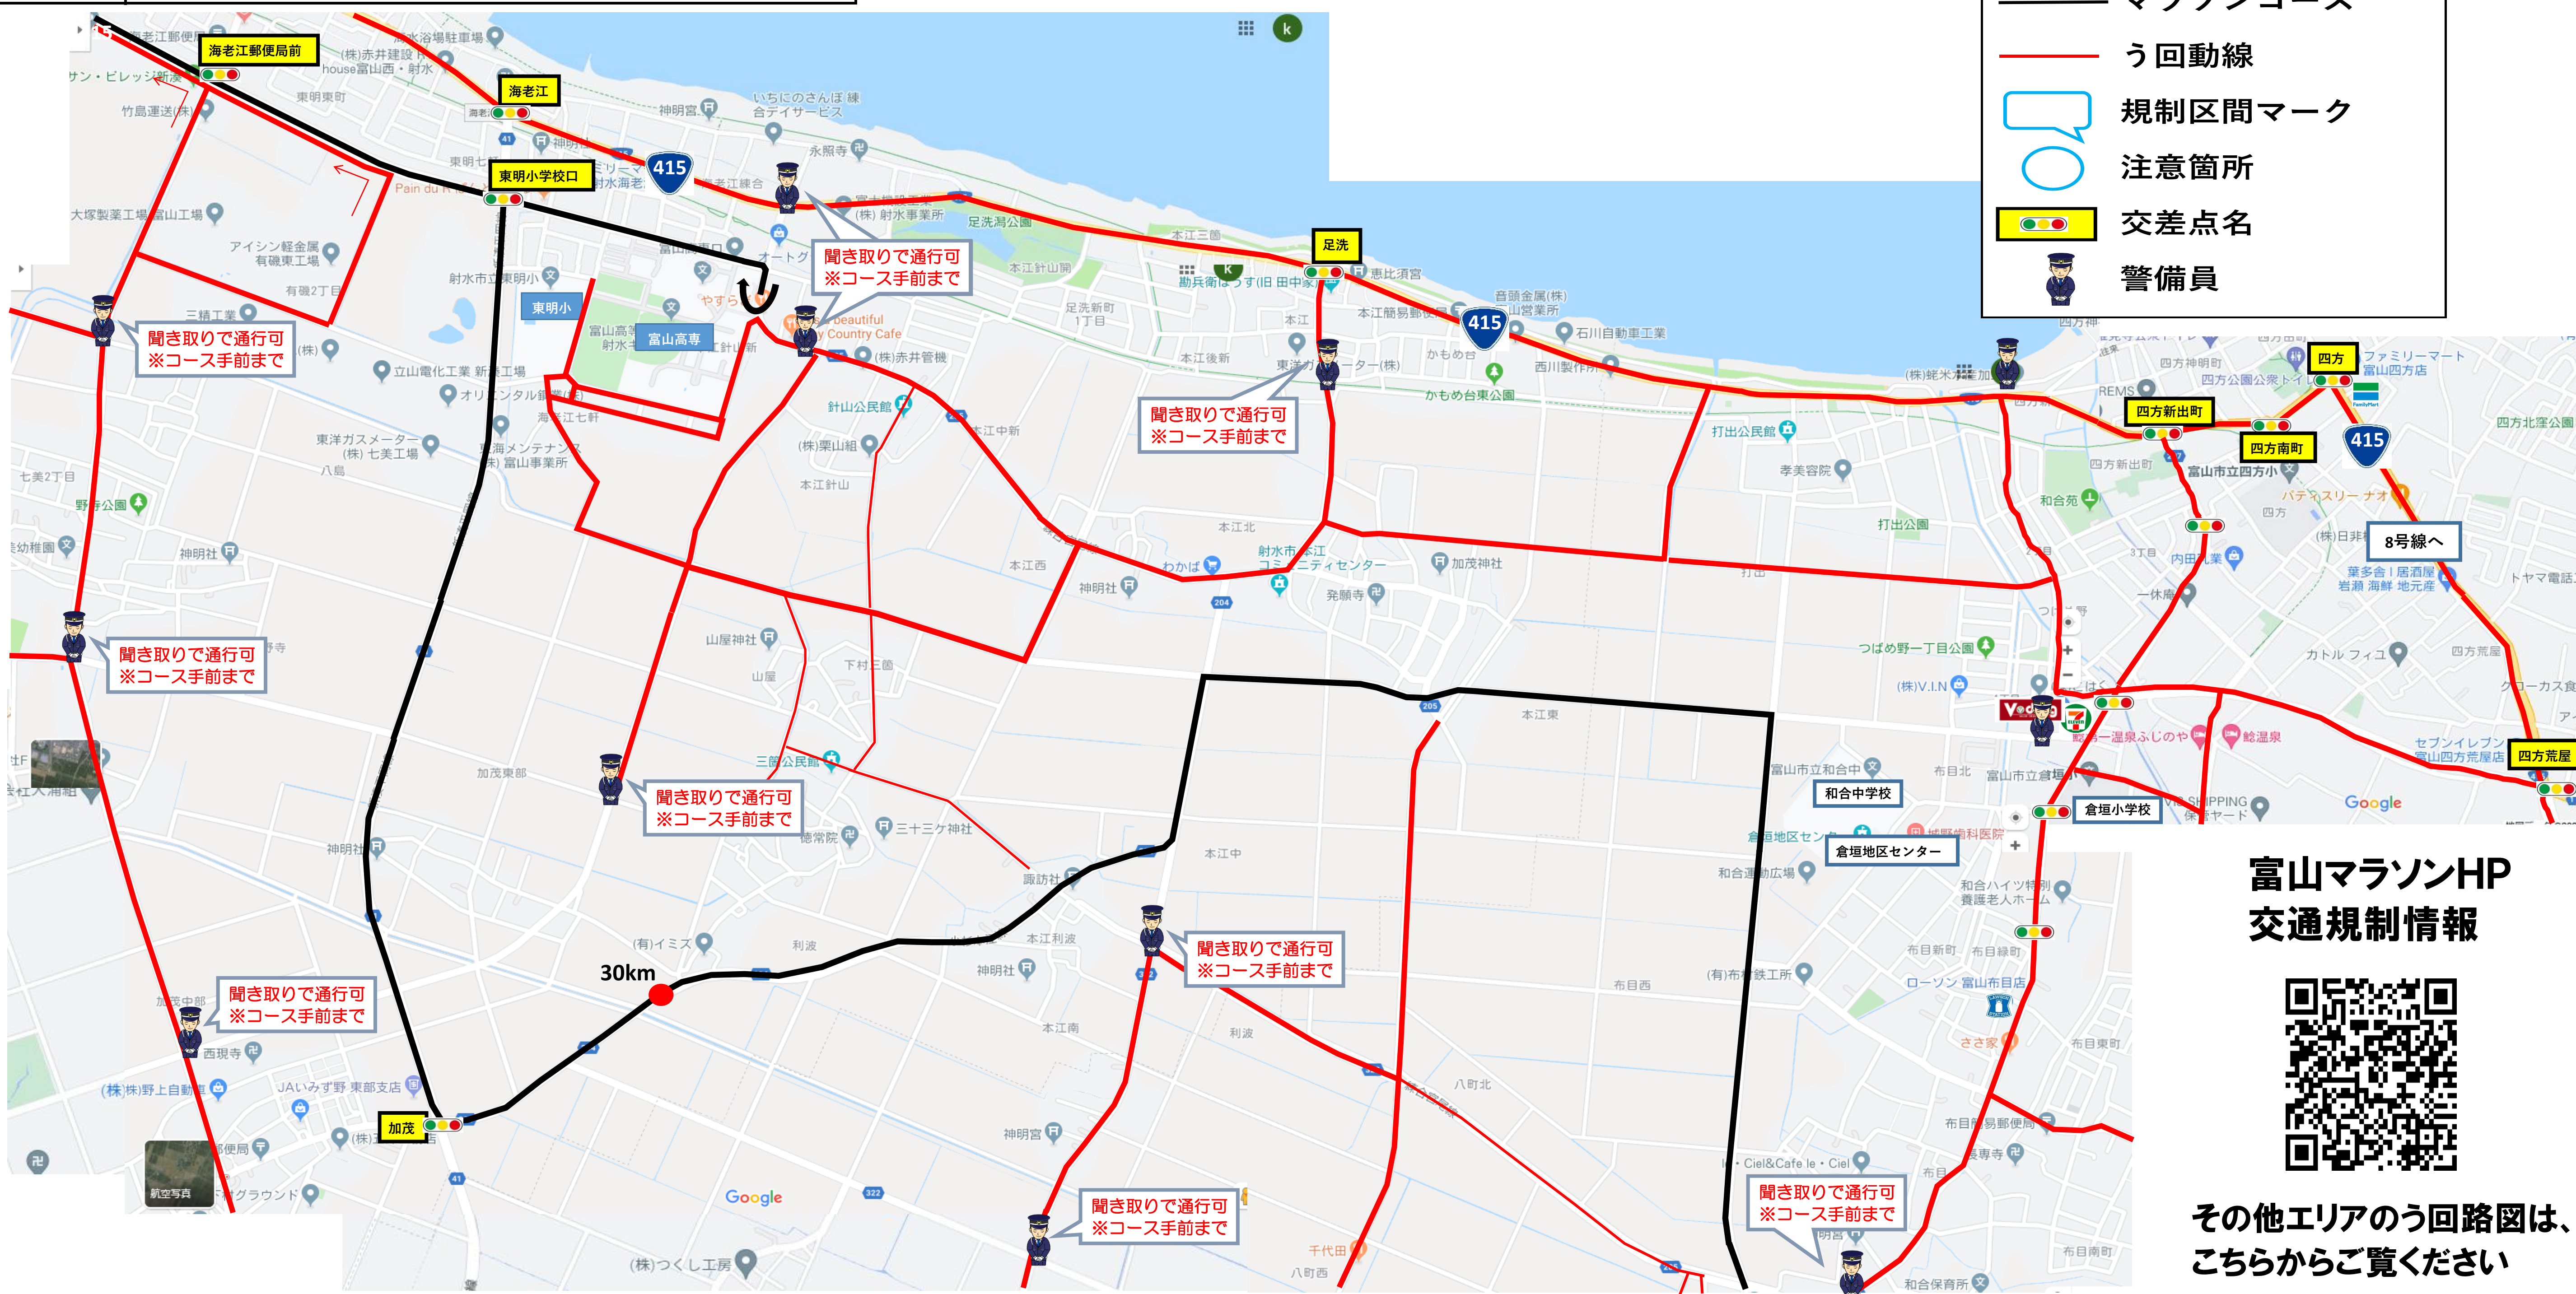

10 海老江～下～本江～倉垣

- マラソンコース
- う回動線
- 規制区間マーク
- 注意箇所
- 交差点名
- 警備員

富山マラソンHP
交通規制情報

その他エリアのう回路図は、
こちらからご覧ください