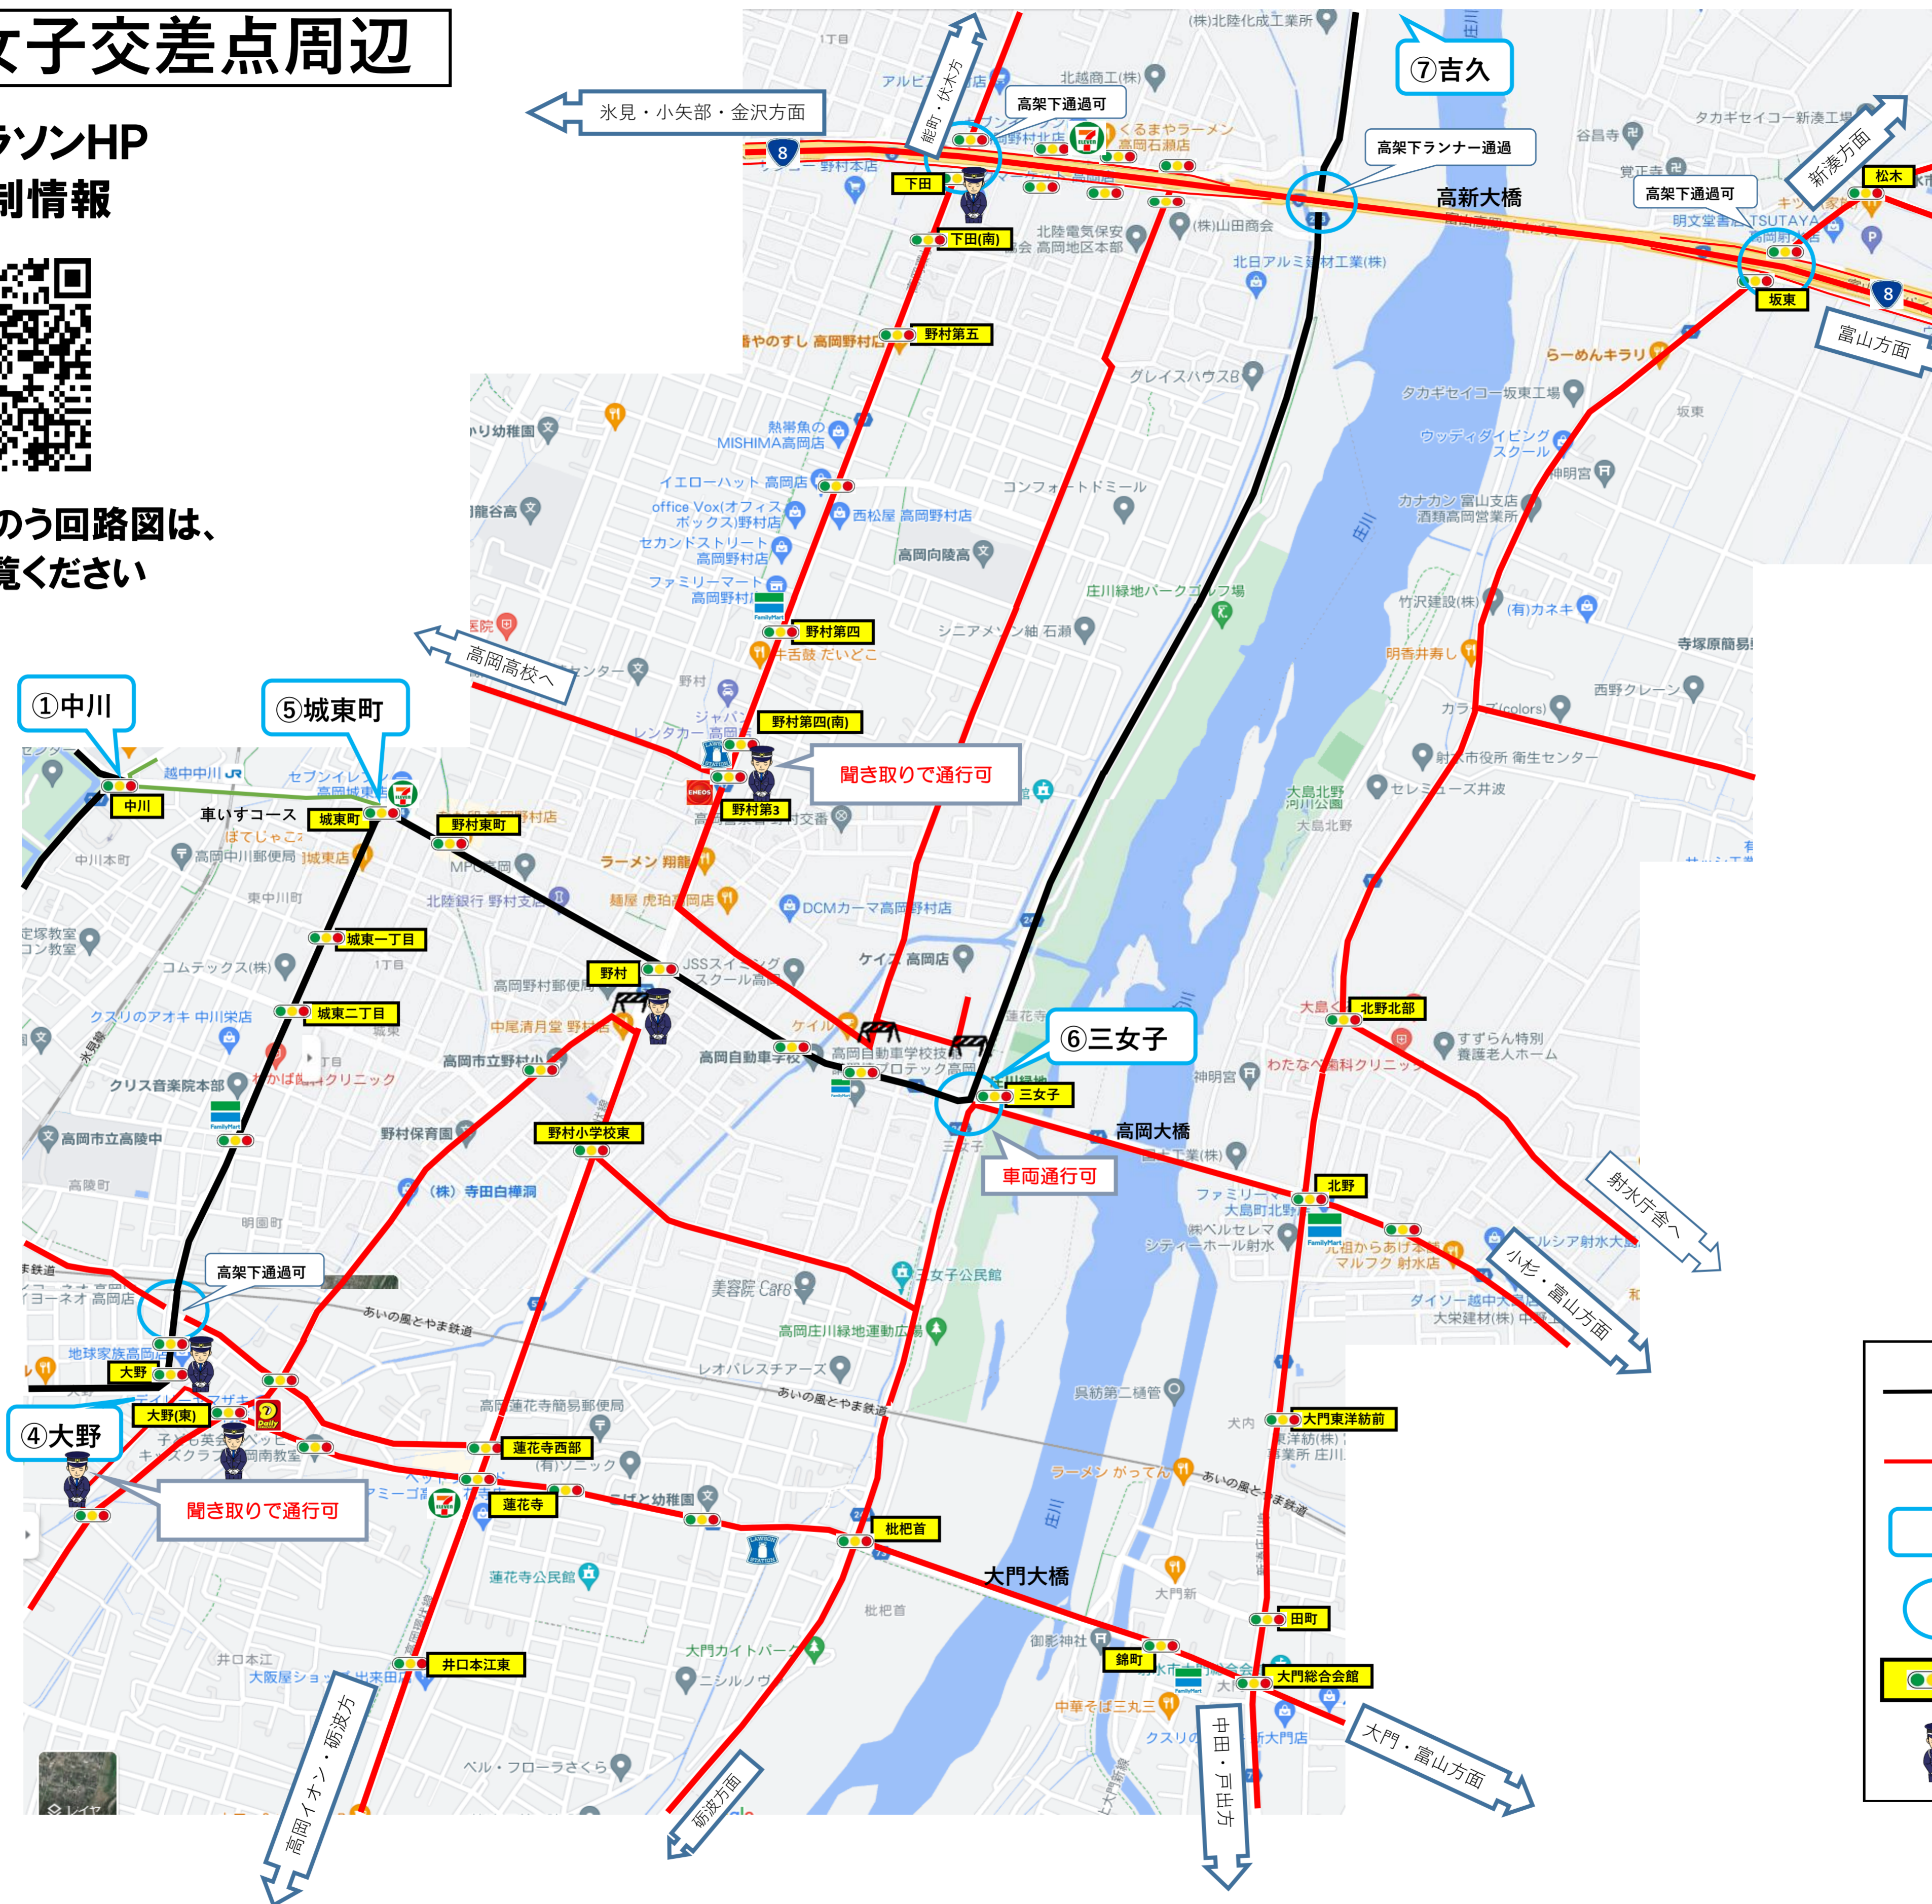

# 4 三女子交差点周辺

富山マラソンHP  
交通規制情報

その他エリアのう回路図は、  
こちらからご覧ください

	マラソンコース
	う回路
	規制区間主要交差点
	通行可能箇所
	交差点名
	警備員