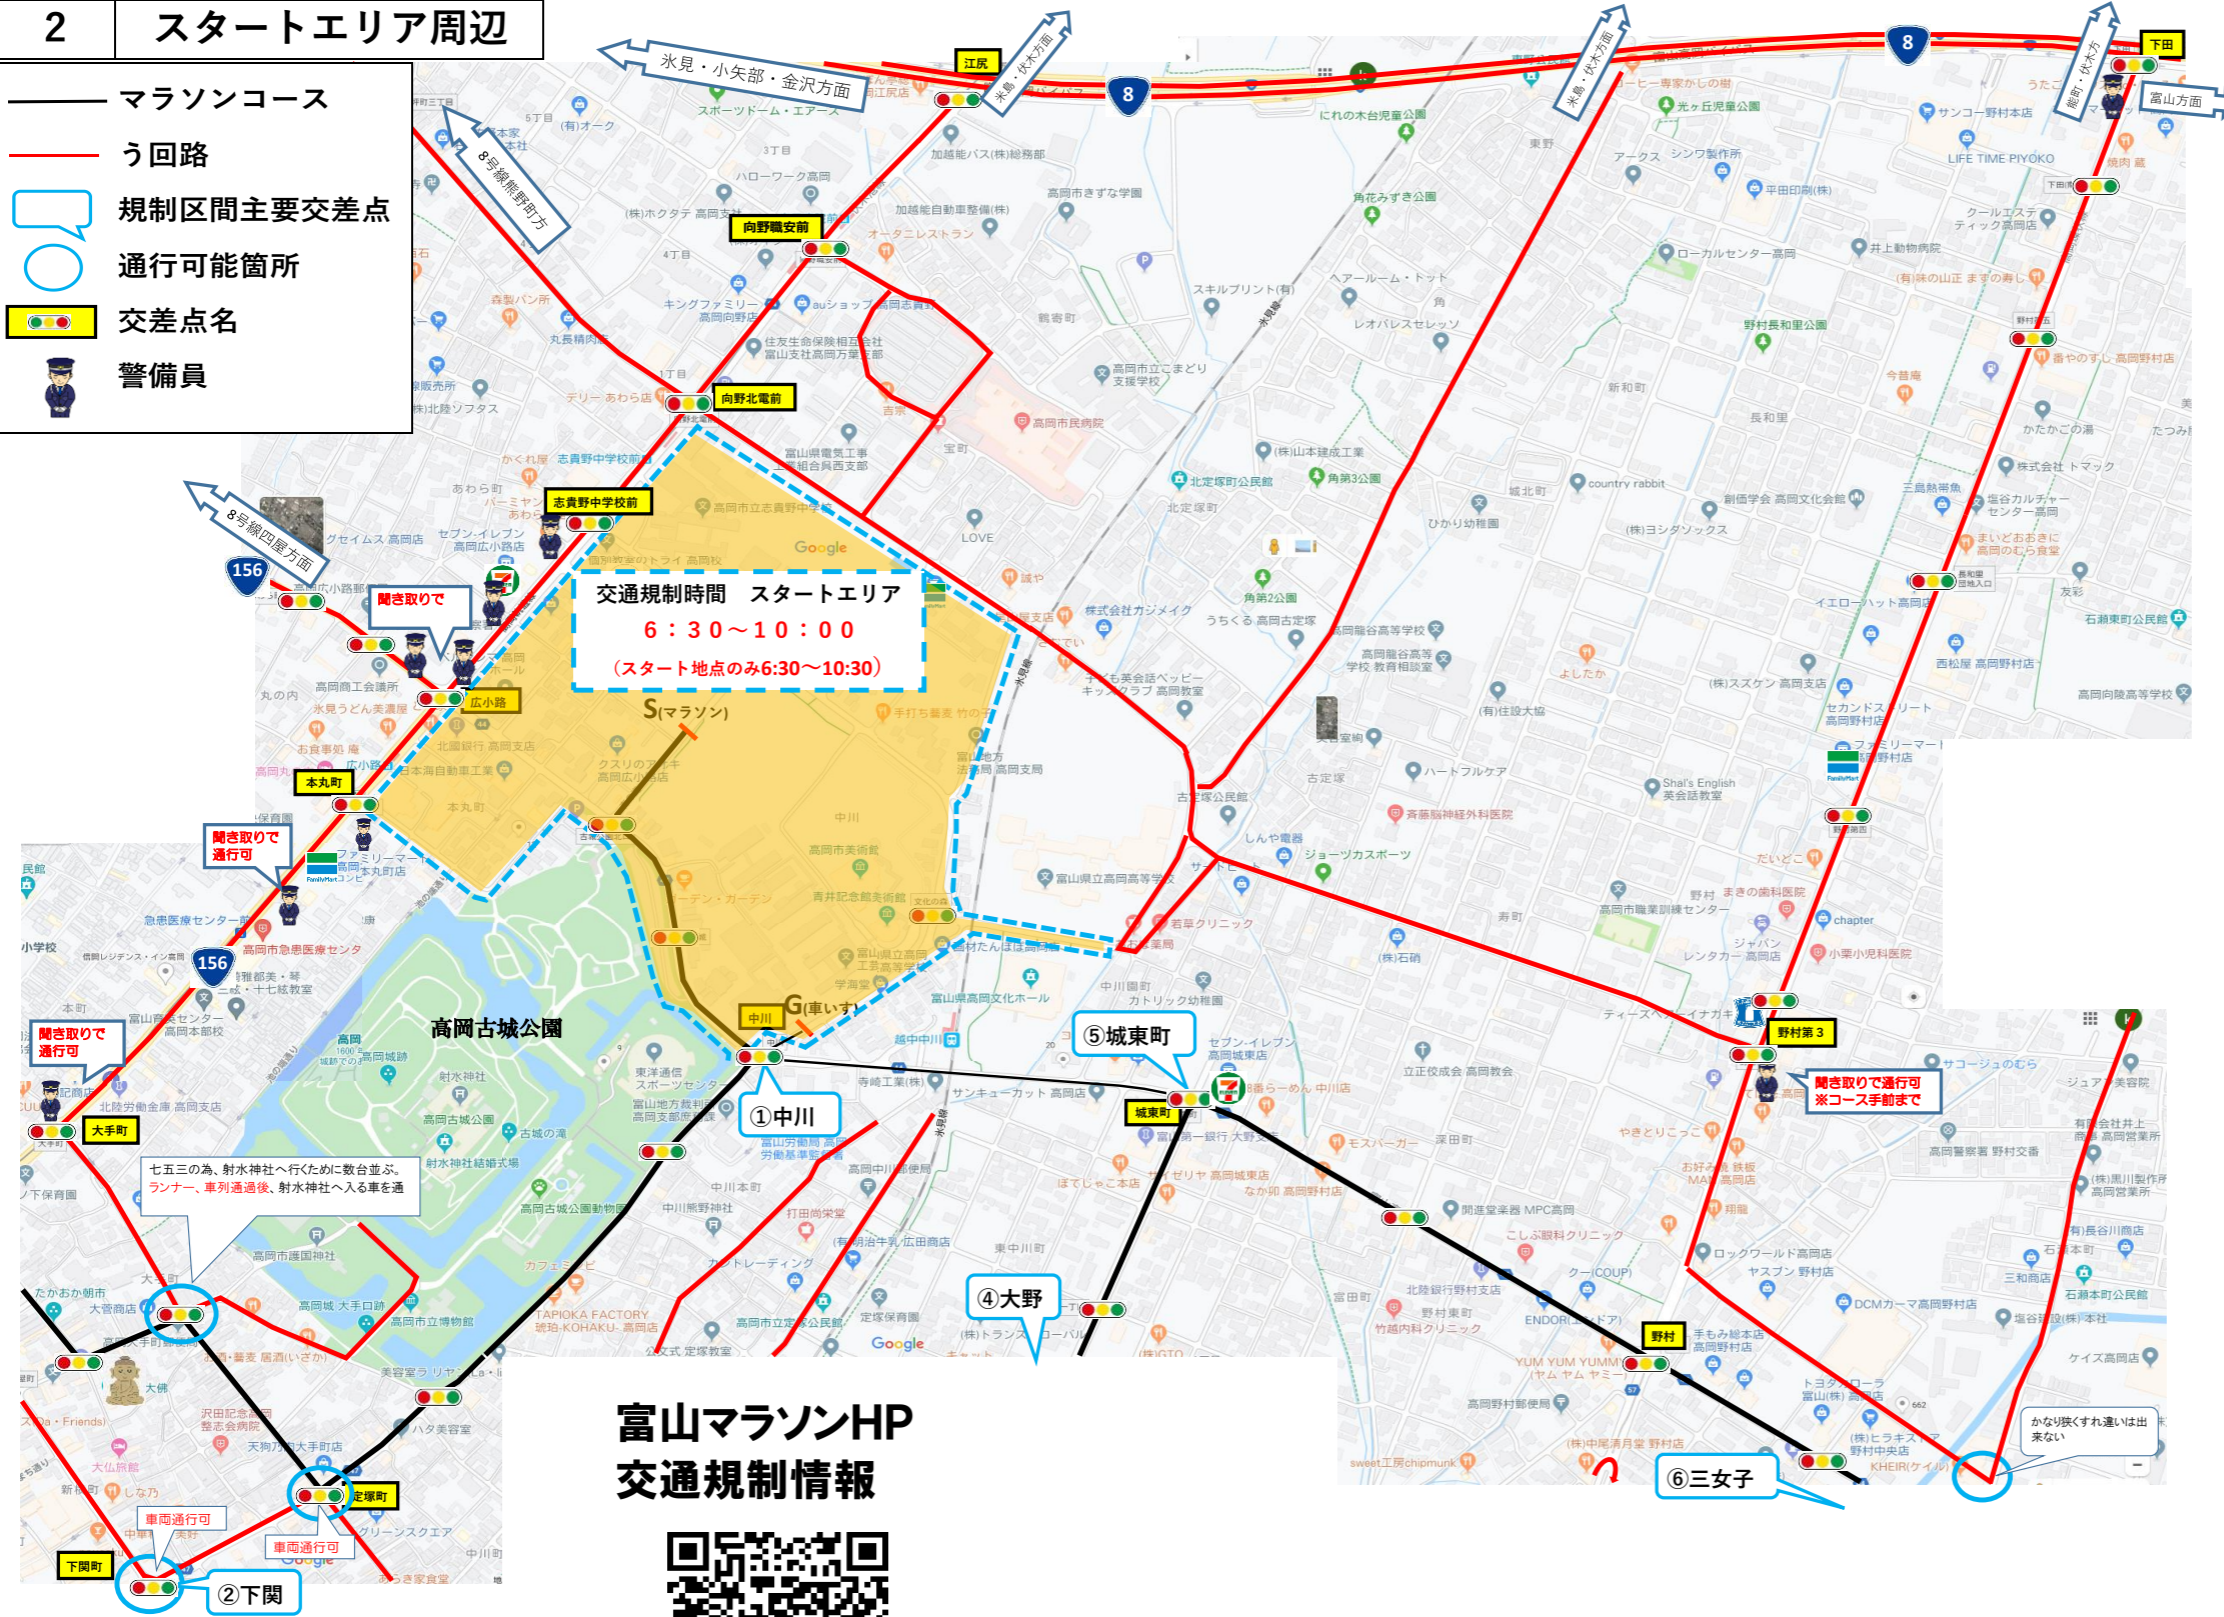

2 スタートエリア周辺

-  マラソンコース
-  う回路
-  規制区間主要交差点
-  通行可能箇所
-  交差点名
-  警備員

富山マラソンHP
交通規制情報

その他エリアのう回路図は、
こちらからご覧ください