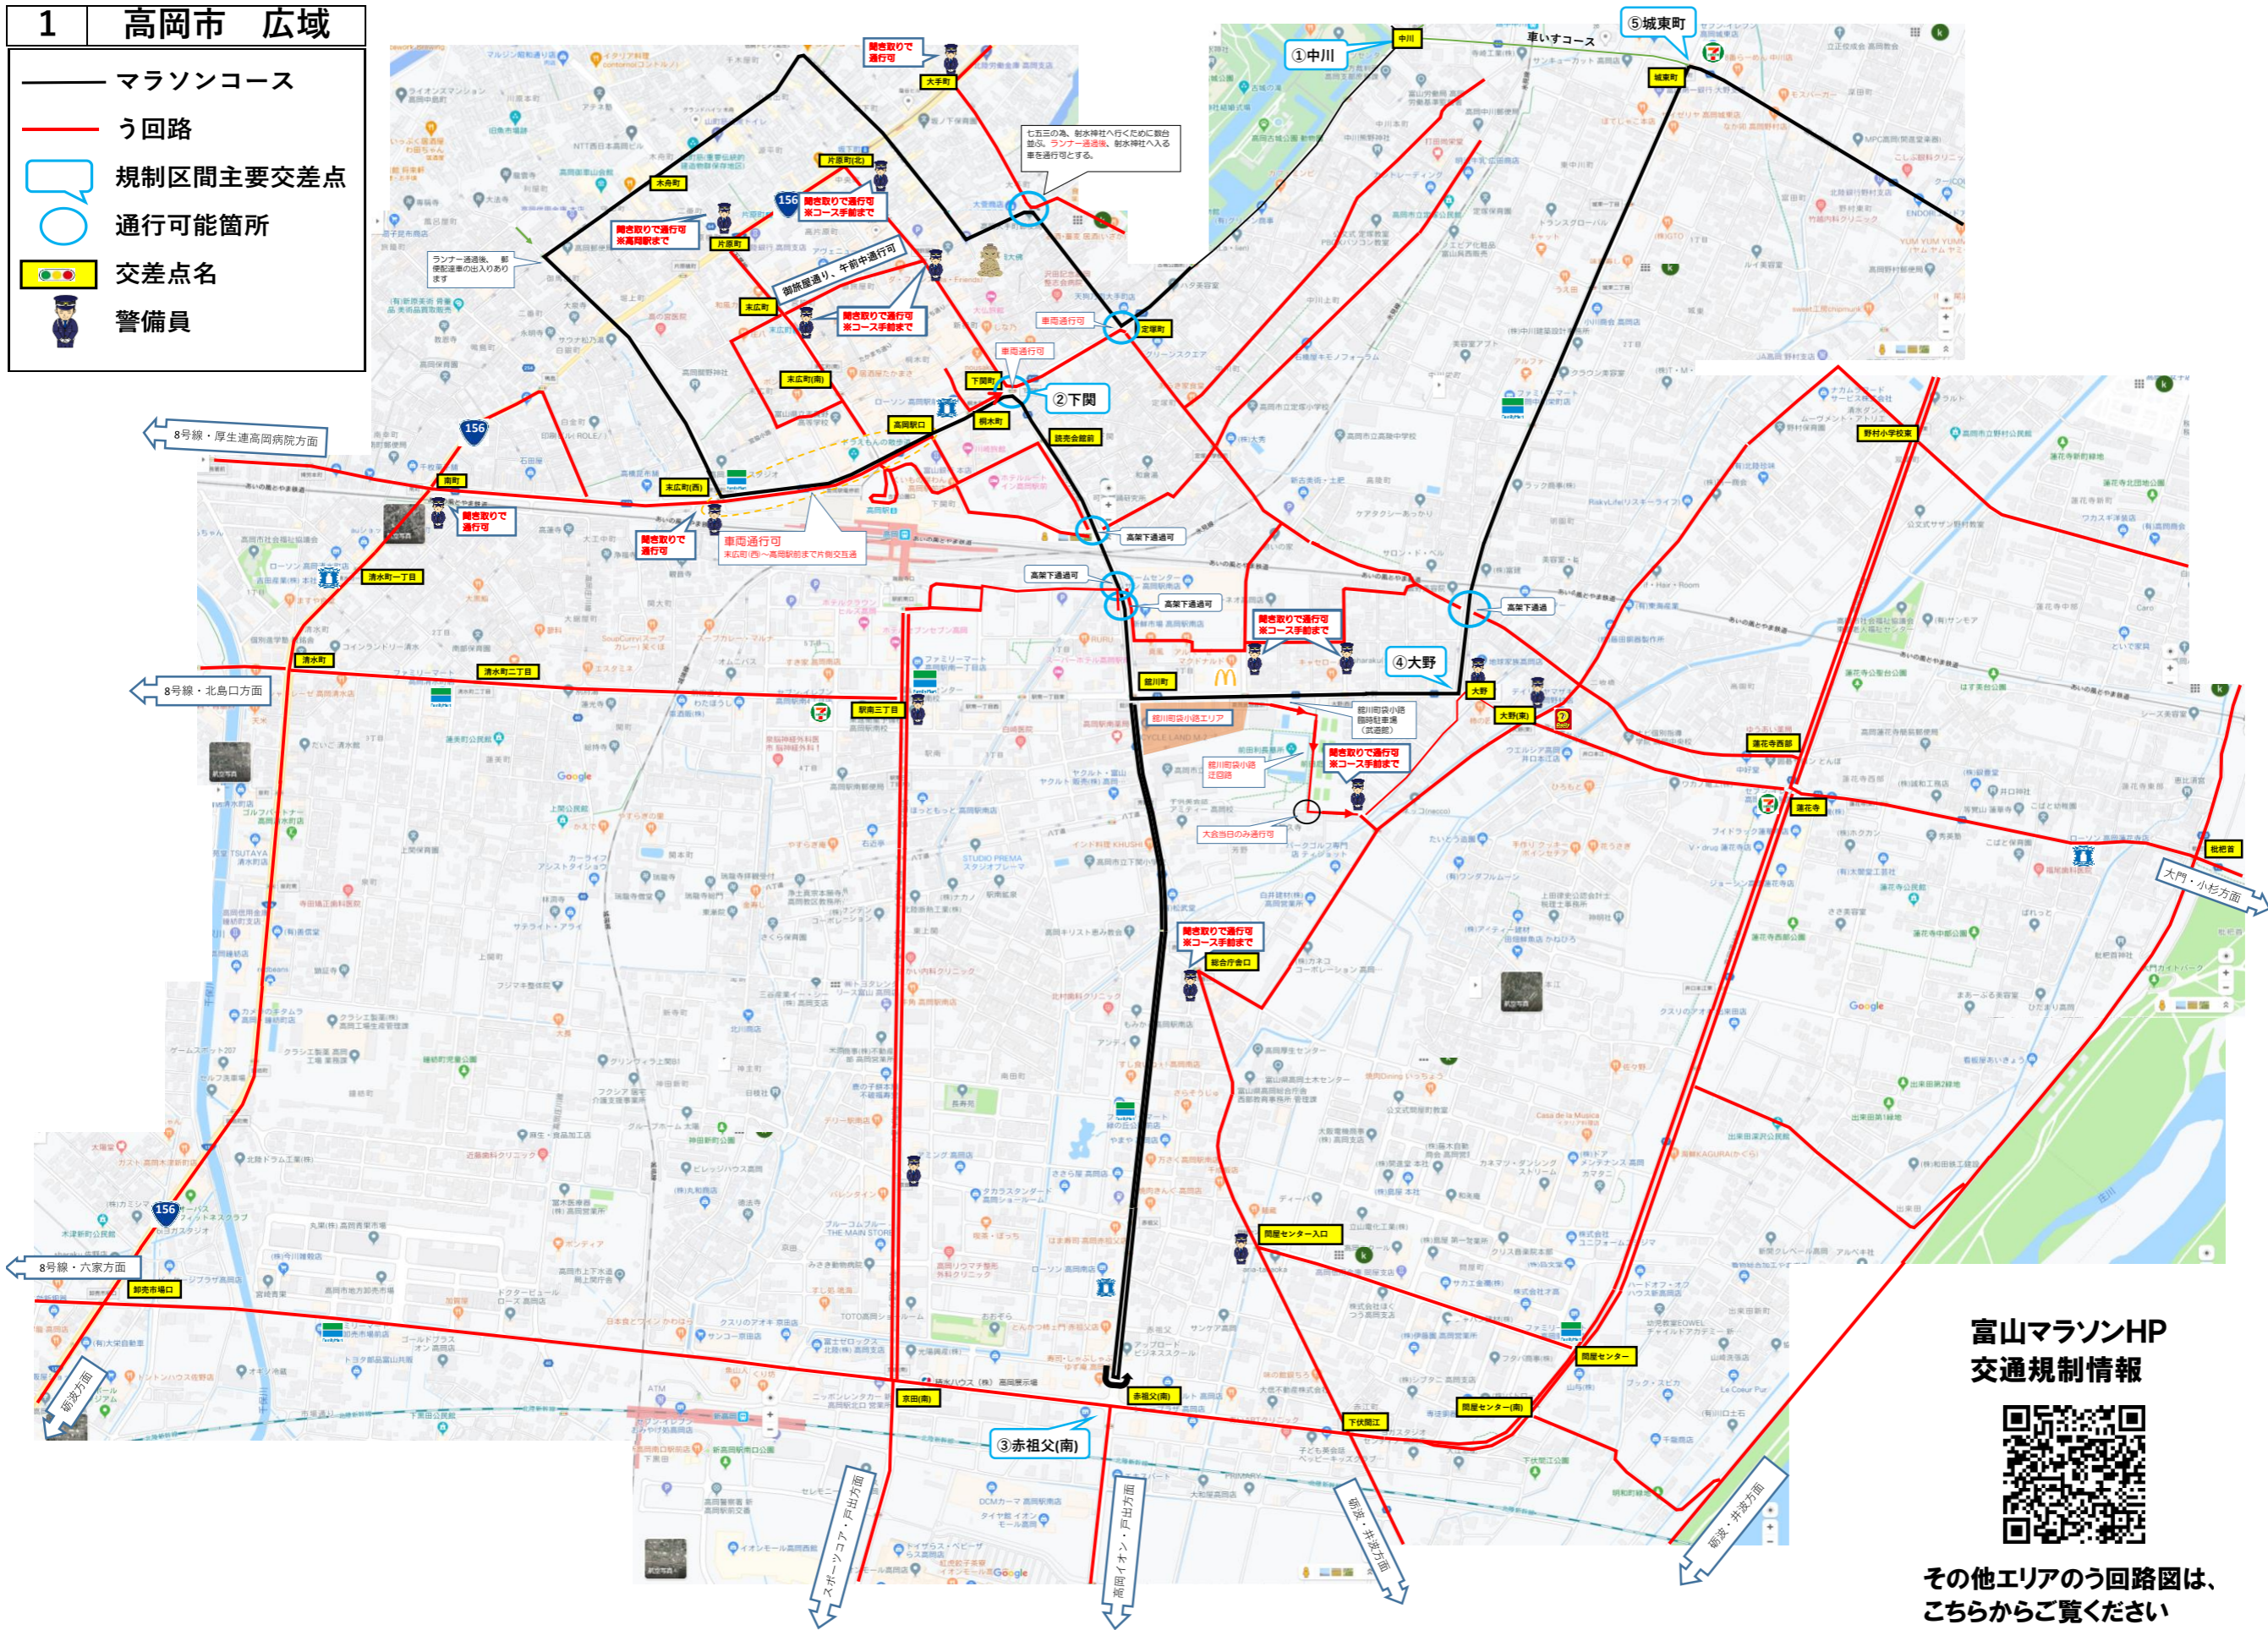

1 高岡市 広域

- マラソンコース
- う回路
- 規制区間主要交差点
- 通行可能箇所
- 交差点名
- 警備員

富山マラソンHP
交通規制情報

その他エリアのう回路図は、
こちらからご覧ください