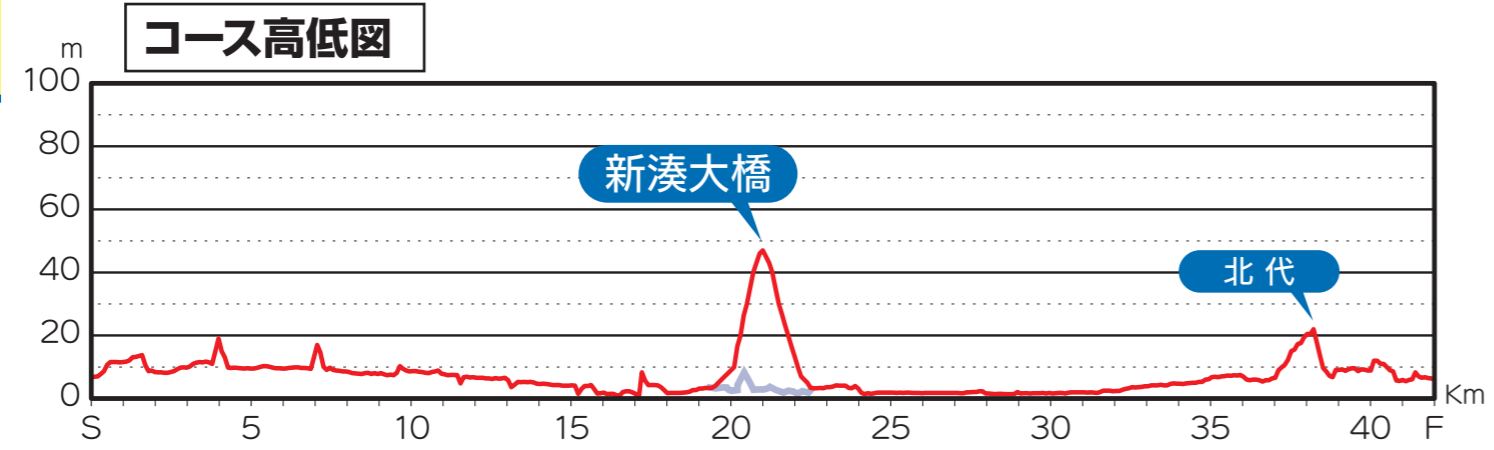

新湊大橋(西)

折り返し

マラソン 9:00 スタート

マラソン フィニッシュ

荒天時のサブコース

折り返しA

折り返しB

ジョギングの部 スタート・フィニッシュ

新湊大橋

射水市エリア

富山市エリア

高岡市エリア

マラソンコース

変更区間