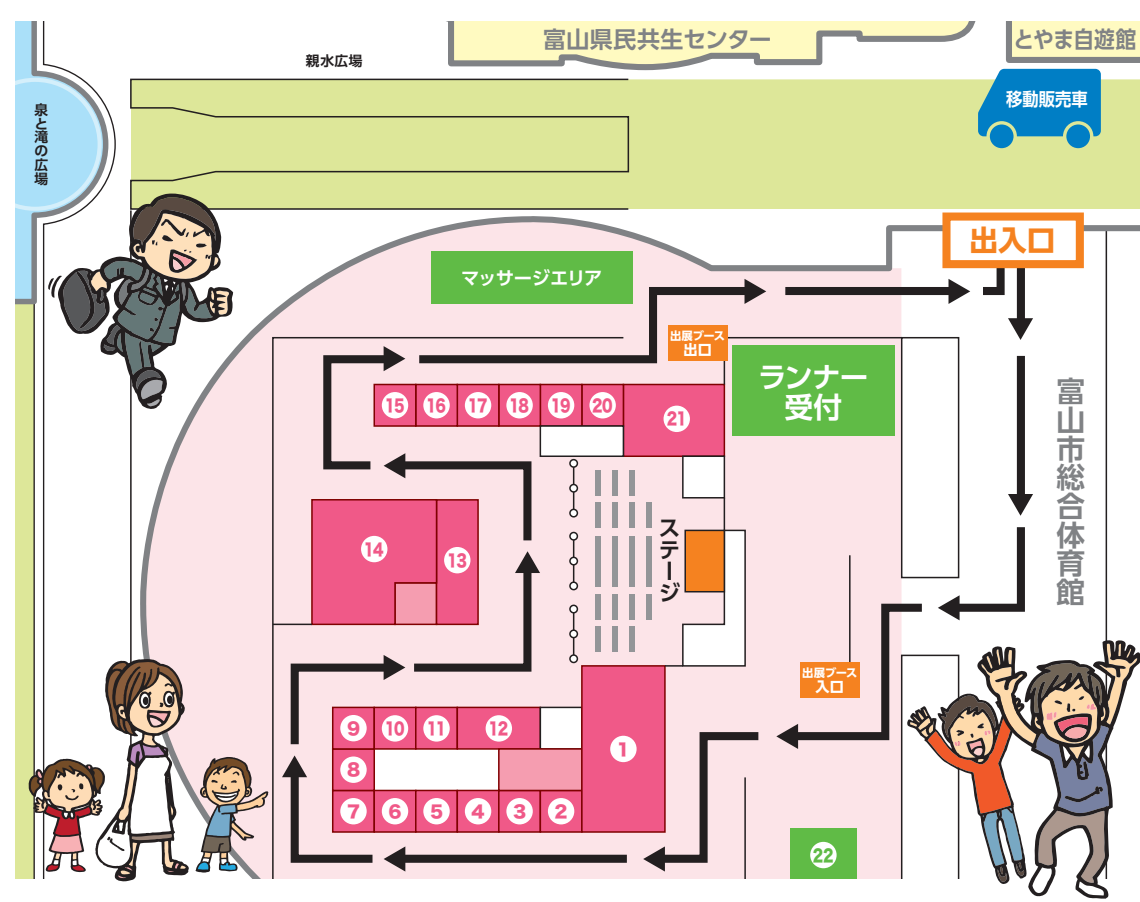

会場・出展ブース案内

1 ゴールドウイン [THE NORTH FACE] [C3fit]の展示・販売	2 北陸電力 自社商品の販売PR	3 北陸コカ・コーラ ポトリング コカ・コーラ製品、および環境パネ ル展示	4 楽翠亭美術館 美術館の企画展、施設紹介などパ ネル展示	5 三協立山 パネル展示(会社概要と環境への 取り組み紹介)
6 三井アウトレットパーク 北陸小矢部 三井アウトレットパーク北陸小矢部 のPR(チラシ配布等)	7 オールスポーツ コミュニティ サービス告知チラシの配布 撮影ポイントマップの展示 写真サンプルの展示	8 第25回記念 おきなわマラソン おきなわマラソン大会パンフ配布	9 ジゴスペック スポーツサングラスの販売	10 長野県安曇野市 信州安曇野ハーフマラソン 信州安曇野の観光PR 「信州安曇野ハーフマラソン」のPR りんご等特産品の販売
11 北日本印刷 印刷業PR、富山PRグッズの販売	12 富山テレビ放送 アナウンサーパネル2体の展示お よび、富山マラソンまでの道のり企 画を上映	13 北日本新聞社 完走記念新聞の受付、富山マラ ソン神社、公式ピンバッジの販売、 ランニングガイド本の販売	14 太陽スポーツ スポーツ用品の販売	15 富山県 富山県の観光PRなど
16 高岡市 高岡市の観光PR	17 射水市 観光パンフレット、ポスター等の掲示	18 富山市 富山市のシティプロモーション及 び観光PR	19 連携マラソン大会 連携マラソン大会のPR	20 能作 自社製品の販売
21 オフィシャルショップ オフィシャルグッズ販売	22 JTB中部富山支店 ▽直通バス▽応援バス▽新幹線▽ ジョギングバスのチケット販売	移動販売車も 大集合!!		

- たこ焼き仁
- DINING KITCHEN CAR 313
- クレープ REVEL
- La pizza
- クアトロおじさんのメロンパン
- とりキチ
- たこ三
- 亀山ベビーカステラ社中
- 富山あおぞら屋台