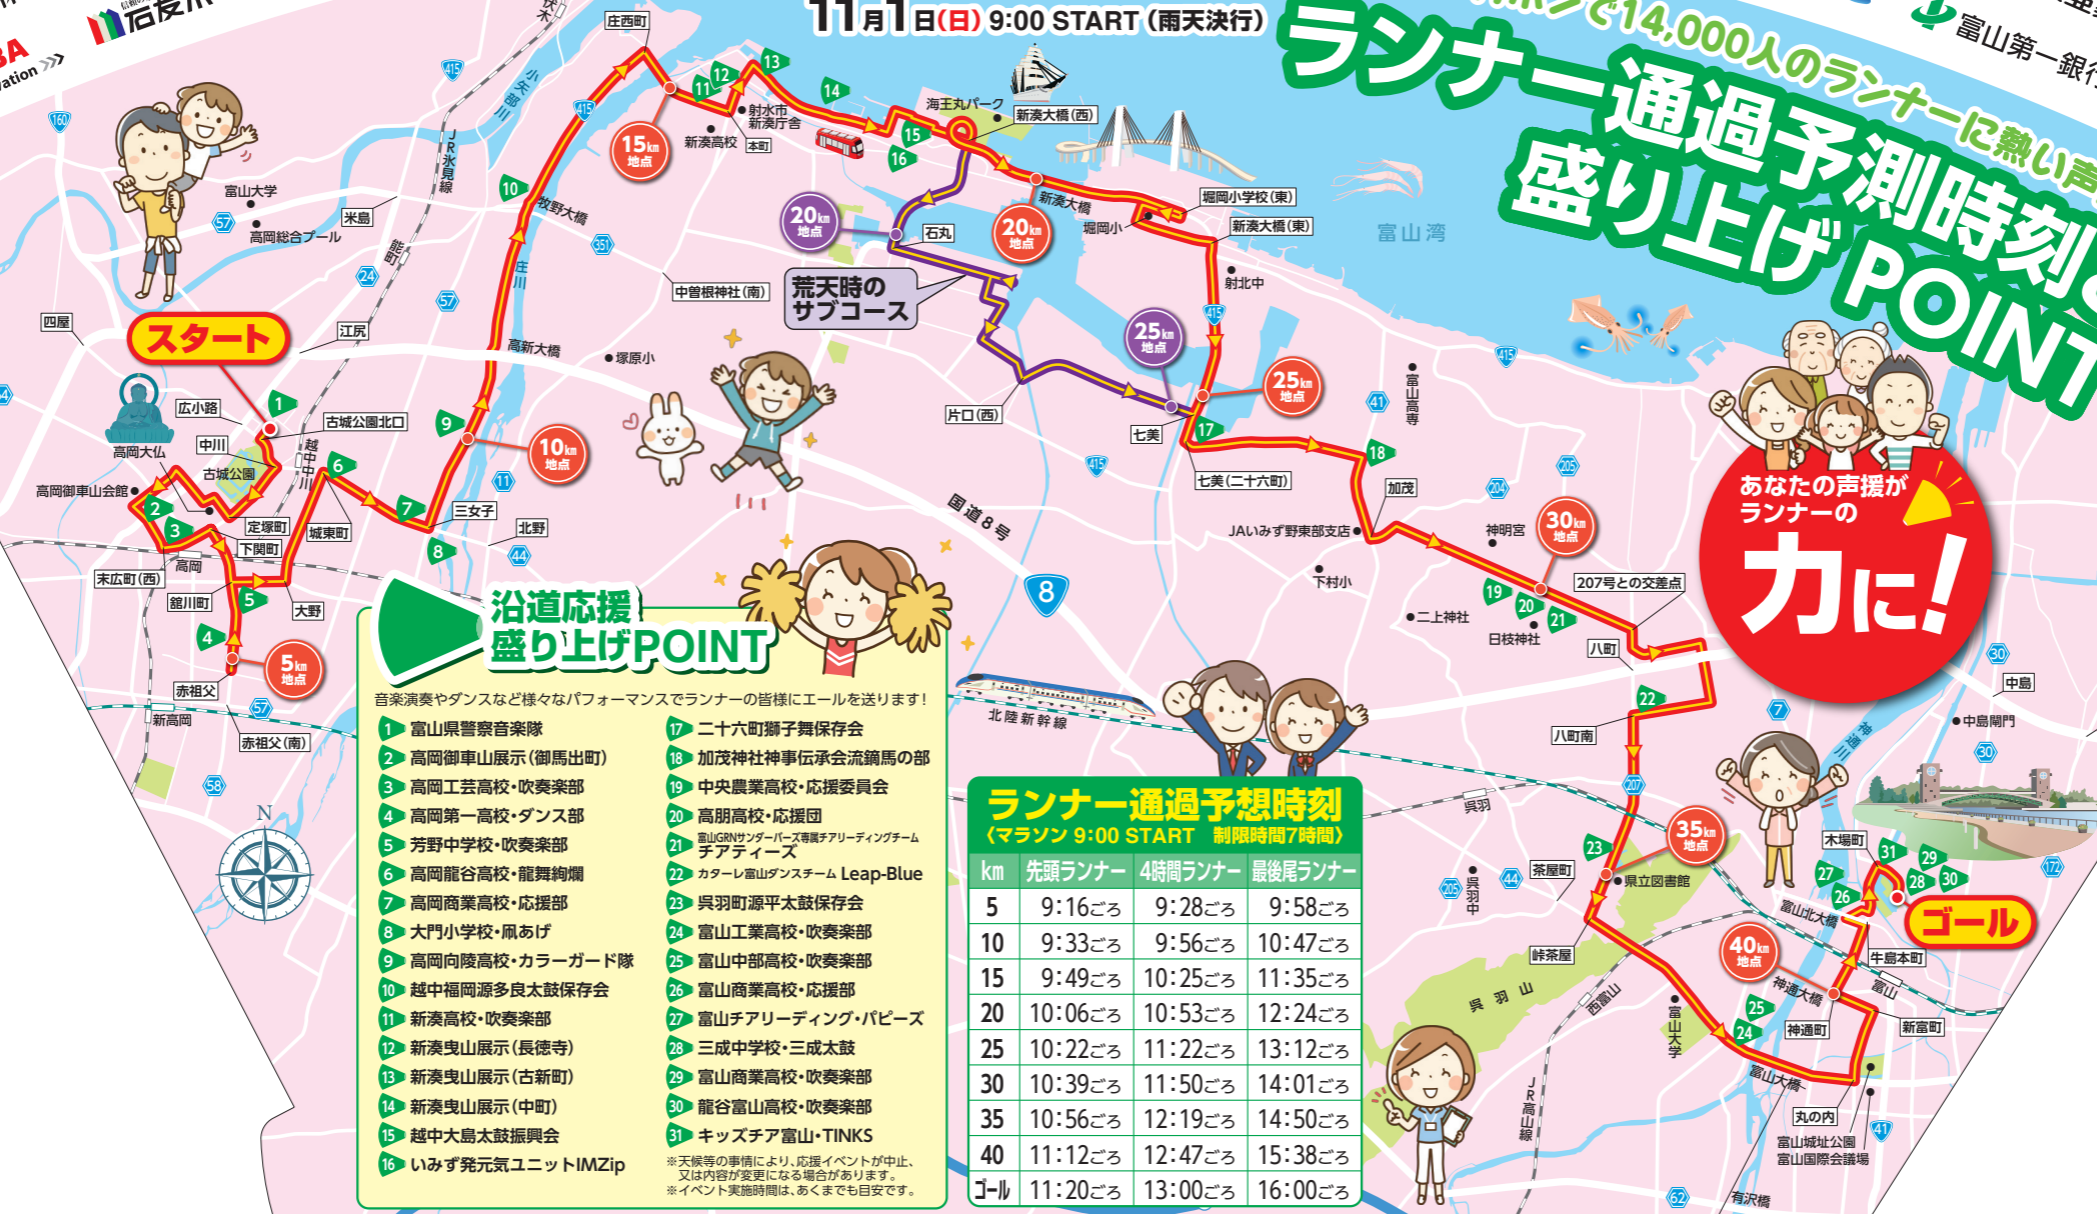

富山マラソン2015
11月1日(日) 9:00 START (雨天決行)

この応援メガホンで14,000人のランナーに熱い声援を!
ランナー通過予測時刻と盛り上げPOINT

あなたの声援がランナーの
力に!

沿道応援盛り上げPOINT

音楽演奏やダンスなど様々なパフォーマンスでランナーの皆様にエールを送ります!

- 1 富山県警察音楽隊
- 2 高岡御車山展示(御馬出町)
- 3 高岡工芸高校・吹奏楽部
- 4 高岡第一高校・ダンス部
- 5 芳野中学校・吹奏楽部
- 6 高岡龍谷高校・龍舞絢爛
- 7 高岡商業高校・応援部
- 8 大門小学校・凧あげ
- 9 高岡向陵高校・カラーガード隊
- 10 越中福岡源多良太鼓保存会
- 11 新湊高校・吹奏楽部
- 12 新湊曳山展示(長徳寺)
- 13 新湊曳山展示(古新町)
- 14 新湊曳山展示(中町)
- 15 越中大島太鼓振興会
- 16 いみず発元ユニットIMZip
- 17 二十六町獅子舞保存会
- 18 加茂神社神事伝承会流鏝馬の部
- 19 中央農業高校・応援委員会
- 20 高朋高校・応援団
- 21 富山県サンダーベース陣楽チアリーディングチームチアティーズ
- 22 カラーレ富山ダンスチーム Leap-Blue
- 23 呉羽町源平太鼓保存会
- 24 富山工業高校・吹奏楽部
- 25 富山中部高校・吹奏楽部
- 26 富山商業高校・応援部
- 27 富山チアリーディング・パピーズ
- 28 三成中学校・三成太鼓
- 29 富山商業高校・吹奏楽部
- 30 龍谷富山高校・吹奏楽部
- 31 キッズチア富山・TINKS

ランナー通過予測時刻
(マラソン 9:00 START 制限時間7時間)

km	先頭ランナー	4時間ランナー	最後尾ランナー
5	9:16ごろ	9:28ごろ	9:58ごろ
10	9:33ごろ	9:56ごろ	10:47ごろ
15	9:49ごろ	10:25ごろ	11:35ごろ
20	10:06ごろ	10:53ごろ	12:24ごろ
25	10:22ごろ	11:22ごろ	13:12ごろ
30	10:39ごろ	11:50ごろ	14:01ごろ
35	10:56ごろ	12:19ごろ	14:50ごろ
40	11:12ごろ	12:47ごろ	15:38ごろ
ゴール	11:20ごろ	13:00ごろ	16:00ごろ

テレビ放送

●富山テレビ放送	11月1日(日)	8:55~9:30、14:00~14:55	[LIVE!みんなの富山マラソン2015]
	11月6日(金)	19:00~19:57	[BBTスペシャル みんなの富山マラソン2015]
●富山県内ケーブルテレビ全9局	11月1日(日)	8:30~16:15	[富山マラソン2015 完全生中継]
	●NHK BS1	12月5日(土)/12月12日(土)	18:00~18:28 [ラン×スマ ~街の風になれ~]

お問い合わせ先 **富山マラソン実行委員会事務局** ☎076-444-4582
[受付時間 ■ 9:00 ~ 17:00 (土・日・祝日を除く)] <http://www.toyamamarathon.com/>