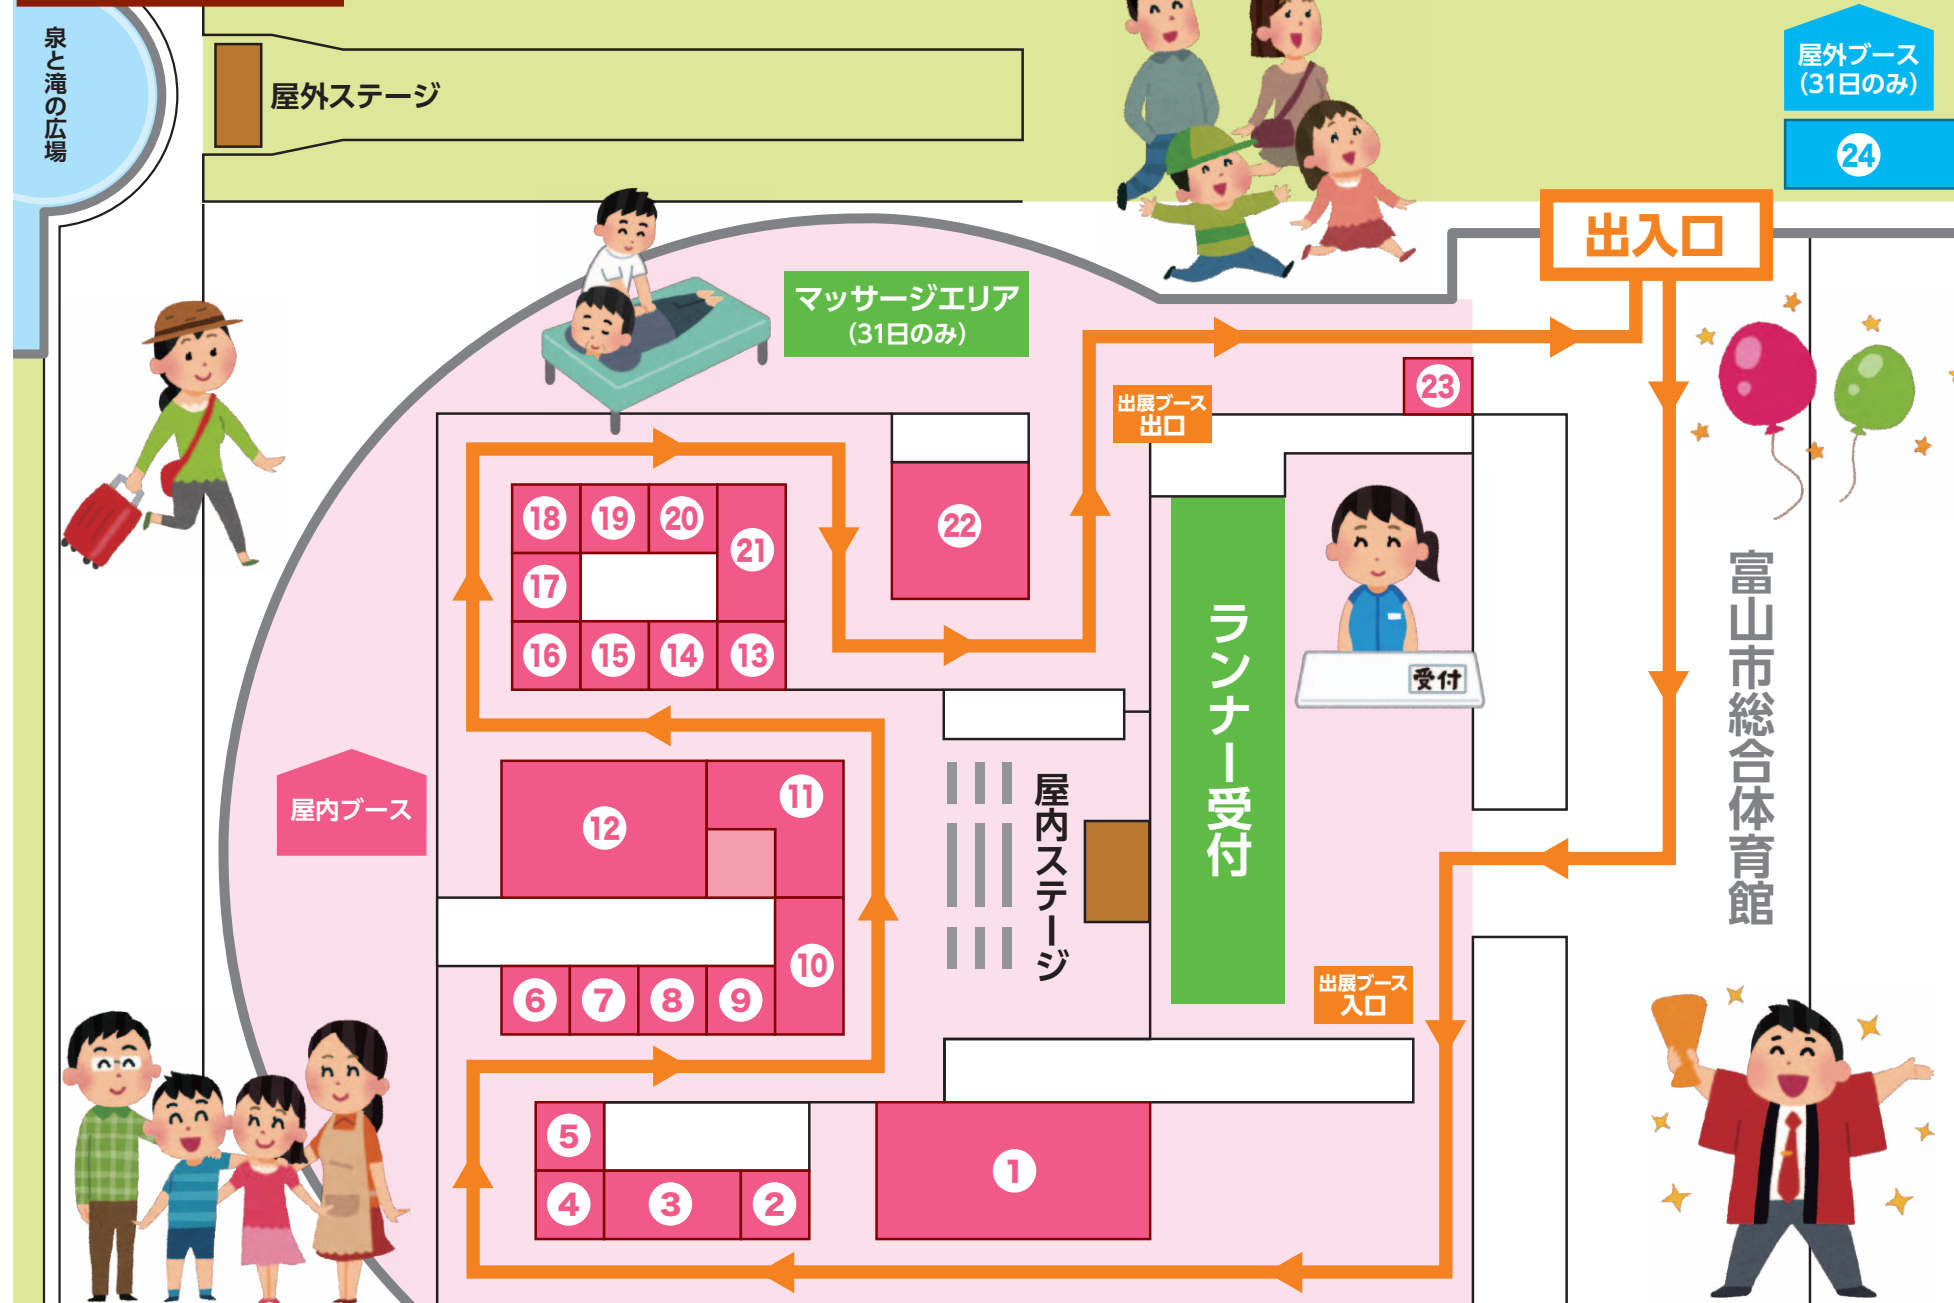

出展ブース

屋内ブース	① ゴールドウイン 「THE NORTH FACE」 「C3fit」の展示・販売	② NTTドコモ Runtastic for docomo の体験およびドコモショッ プ出張販売	③ 北陸コカ・コーラ ポトリング 自社商品ならびに会社事 業PRおよびPETボトル アート展示	④ オールスポーツ (フォトクリエイト) 写真販売サービスPR	⑤ 能作 錫製テーブルウェアの展 示・販売	⑥ 信州安曇野市 (信州安曇野ハーフマラソン) 信州安曇野ハーフマラソン などのPR、安曇野産りんご の販売	⑦ 三協立山 パネル展示(環境方針・取 組紹介、商品・技術紹介)	⑧ 塩熱サプリ (ミドリ安全) 塩熱飴、塩熱サプリの販 売・PR	
	⑨ 北日本印刷 クリアファイル、オリジナル キャラクターマグネットな どの販売	⑩ 富山テレビ ビーちゃんゲームと鎌田紗 綾アナのランナー応援 コーナー	⑪ 北日本新聞社 完走記念新聞受付、富山マ ラソン神社、公式ピンバッ ジの販売	⑫ 太陽スポーツ スポーツ用品、サプリメント の販売	⑬ YKK YKKグループやファスナー 関連商品PR	⑭ フクダ電子 北陸販売 救命手順説明および体験 コーナー	⑮ 三井アウトレットパーク 北陸小矢部 施設PR	⑯ ますのすし本舗 源 ますのすし類、弁当類の 販売	⑰ 高岡市 高岡市の観光PR
	⑱ 富山県 県内の見どころ案内・PR物 品の配布	⑲ 射水市 射水市の観光PR	⑳ 富山市 富山市の観光PRなど	㉑ 連携マラソン大会 連携マラソン大会のPR	㉒ オフィシャル ショップ 富山マラソンオフィシャル グッズの販売	㉓ JTB中部富山支店 日本旅行TIS富山支店 直通バス・応援バスチケッ トの販売	㉔ 富山県商工会連合会 坂口屋醸造店・南茂商事・合同会社善商・丸善醤油 ティー・ツリー・コミュニケーションズ・市姫グループ 日の出屋製菓産業・立山自然ふれあい館管理組合・シラホフーズ 田中商店・サクラワークス・玉旭酒造・福鶴酒造・玉生酒分店 山田村特産加工組合・森下友蜂堂・芋つる合同会社 rest my brain kitchen kuu・四十万酒販・Sports Interior KDC 紙バンド販売店あとも		

屋外ブース (31日のみ)

会場MAP

富山マラソン EXPO に関するお問い合わせ
北日本新聞社営業企画部
☎076-445-3362
[受付時間 9:00 ~ 17:00 (土・日を除く)]

富山マラソン2015
TOYAMA MARATHON

富山マラソン2015
11月1日(日)いよいよ号砲!!

11月1日(日)は
NO!マイカー
DAY

大会開催時には大規模な交通渋滞
が予想されます。お出かけには自動
車の使用を控え、公共交通機関の
ご利用をお願いします。

富山マラソン実行委員会事務局
大会に関するお問い合わせ
☎076-444-4102

ノーマイカーデーに関するお問い合わせ
☎076-444-4582
[受付時間 9:00 ~ 17:00 (土・日を除く)]
詳細は富山マラソンホームページ
<http://www.toyamamarathon.com/> **富山マラソン** 検索