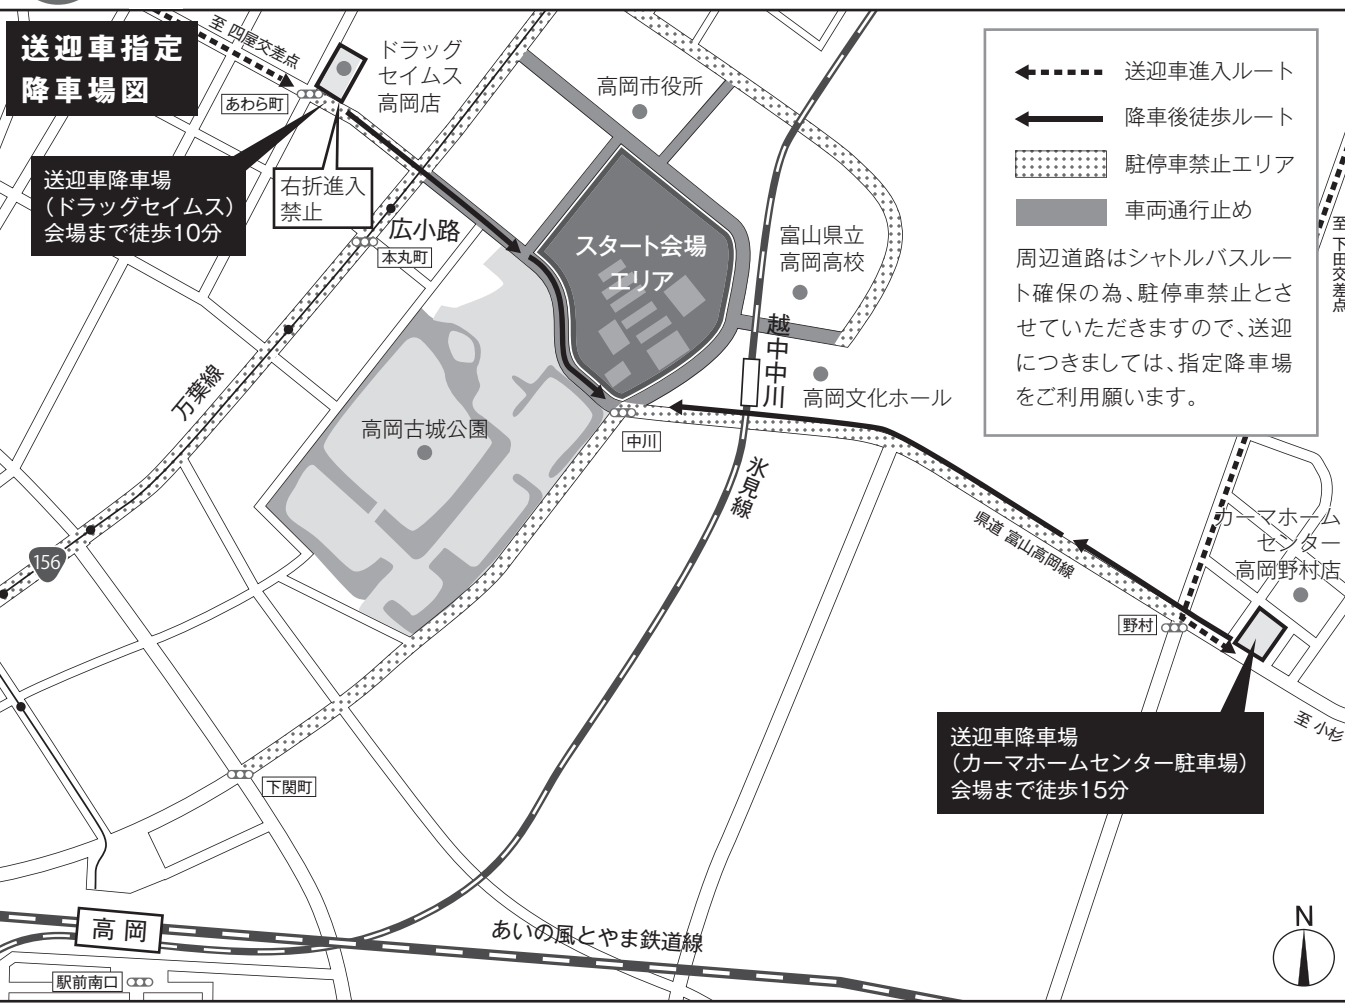

マイカーを利用される方

高岡スポーツコアもしくは、イオンモール高岡の指定駐車場を無料でご利用いただけます。新高岡駅から無料シャトルバスを運行します(いずれの駐車場からも徒歩10分程度)。

※満車の際は他の駐車場をご案内させていただきます。
 ※スタート会場周辺に参加者用の無料駐車場は準備していません。
 ※高岡市役所、高岡古城公園の駐車場は利用できません。

お帰りの交通手段について

フィニッシュ会場から指定駐車場(JR新高岡駅南側)までは公共交通機関でお戻りください。高岡駅から指定駐車場までのシャトルバスはございませんので、路線バスもしくは城端線をご利用ください(有料)。

- イオンモール高岡
 高岡駅南口の1番乗り場から新高岡駅方面行き
 イオンモール口下車 160円
- 高岡スポーツコア
 高岡駅南口の1番乗り場から新高岡駅方面、
 済生会病院行き済生会病院下車 徒歩5分 160円

イオンモール高岡 高岡市下伏間江383
 高岡スポーツコア 高岡市二塚428-1

ご家族、ご友人に送迎してもらう方

送迎車指定降車場

- ←送迎車進入ルート
 - ←降車後徒歩ルート
 - 駐停車禁止エリア
 - 車両通行止め
- 周辺道路はシャトルバスルート確保の為、駐停車禁止とさせていただきますので、送迎につきましては、指定降車場をご利用願います。

送迎車降車場
 (カーマホームセンター駐車場)
 会場まで徒歩15分