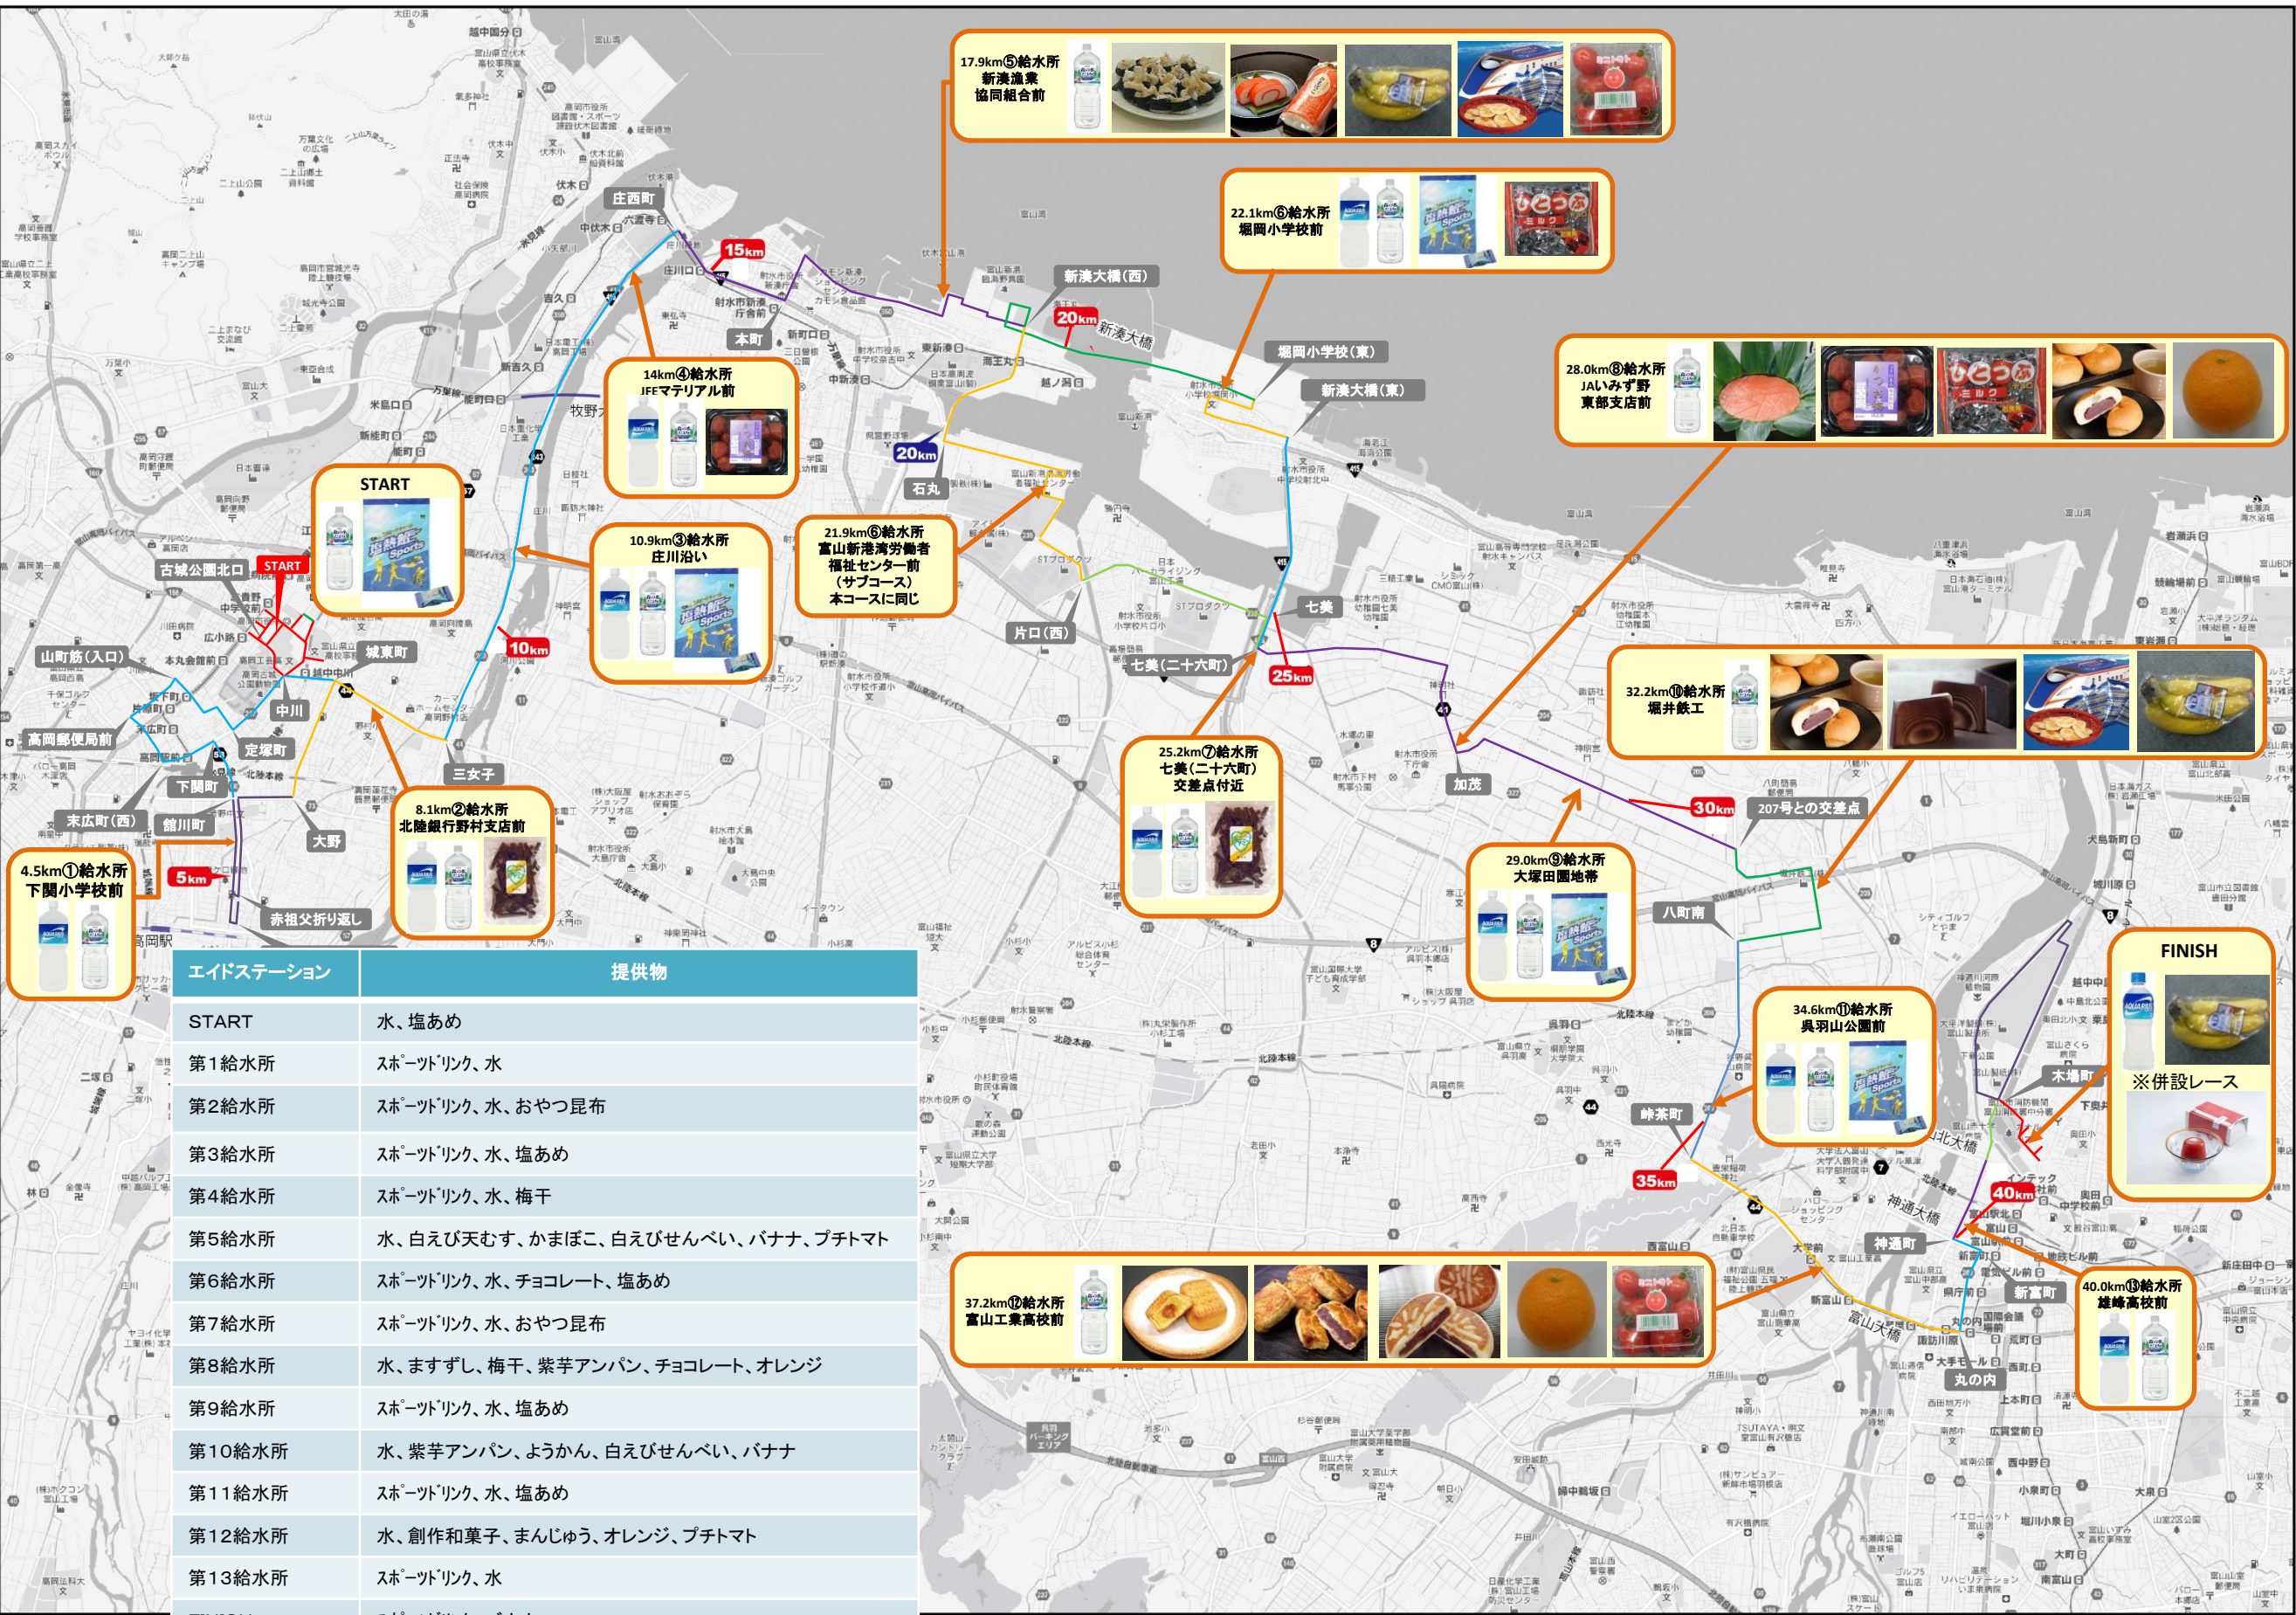

富山マラソン2015 エイドステーション

エイドステーション	提供物
START	水、塩あめ
第1給水所	スポーツドリンク、水
第2給水所	スポーツドリンク、水、おやつ昆布
第3給水所	スポーツドリンク、水、塩あめ
第4給水所	スポーツドリンク、水、梅干
第5給水所	水、白えび天むす、かまぼこ、白えびせんべい、バナナ、プチトマト
第6給水所	スポーツドリンク、水、チョコレート、塩あめ
第7給水所	スポーツドリンク、水、おやつ昆布
第8給水所	水、ますずし、梅干、紫芋アンパン、チョコレート、オレンジ
第9給水所	スポーツドリンク、水、塩あめ
第10給水所	水、紫芋アンパン、ようかん、白えびせんべい、バナナ
第11給水所	スポーツドリンク、水、塩あめ
第12給水所	水、創作和菓子、まんじゅう、オレンジ、プチトマト
第13給水所	スポーツドリンク、水
FINISH	スポーツドリンク、バナナ
併設レースFINISH	ゼリー

17.9km⑤給水所  
新湊漁業協同組合前

22.1km⑥給水所  
堀岡小学校前

28.0km⑩給水所  
JALみず野東部支店前

32.2km⑪給水所  
堀井鉄工

FINISH

※併設レース

37.2km⑬給水所  
富山工業高校前

40.0km⑭給水所  
雄峰高校前